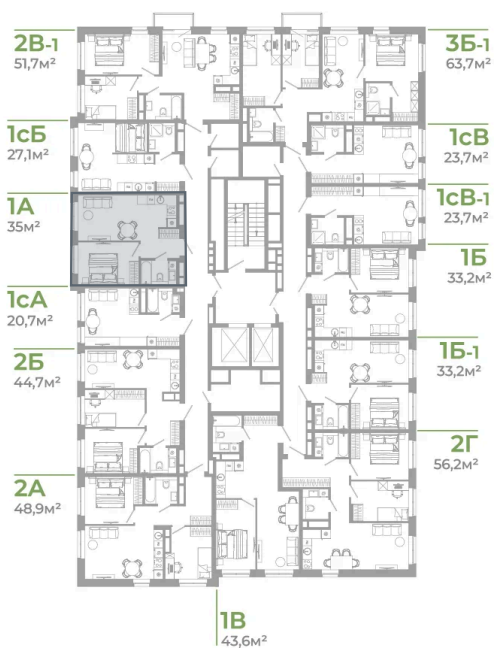

Номер: 2.6.11

1 комнатная 35 м²

Отсканируйте QR-код
и смотрите на сайте
matveeva.razum.life

5 580 000 руб.

В ипотеку от 20 969 руб.

Предчистовая отделка

Корпус	Дом 2	Этаж	6
Секция	1		

07.02.2025 04:56 (Мск)

Не является публичной офертой, цена может быть скорректирована. Информация взята с сайта «matveeva.razum.life»

На этаже 6

1 комнатная 35 м²

РАЗУМ®
на Матвеева

ПЛАН 6,10,14 ЭТАЖА

07.02.2025 04:56 (Мск)

Не является публичной офертой, цена может быть скорректирована. Информация взята с сайта «matveeva.razum.life»

На генплане Дом 2

1 комнатная 35 м²

07.02.2025 04:56 (Мск)

Не является публичной офертой, цена может быть скорректирована. Информация взята с сайта «matveeva.razum.life»