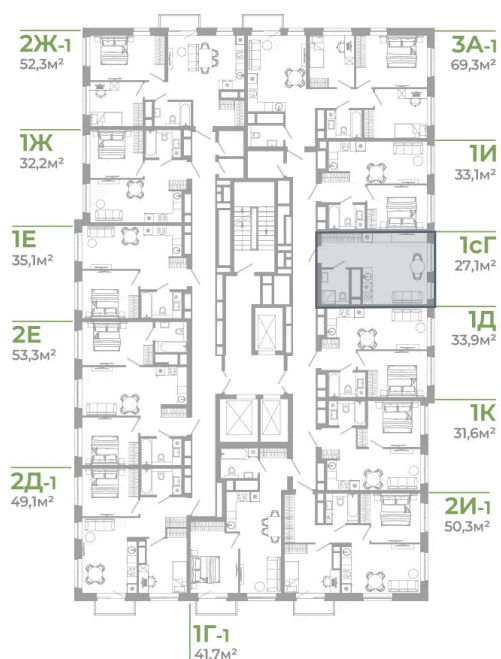

# На этаже 14

Студия 27.1 м<sup>2</sup>

РАЗУМ®  
на Матвеева

ПЛАН 6,10,14,18,22 ЭТАЖА

07.02.2025 06:02 (Мск)

Не является публичной офертой, цена может быть скорректирована. Информация взята с сайта «matveeva.razum.life»

# На генплане Дом 1

Студия 27.1 м<sup>2</sup>

07.02.2025 06:02 (Мск)

Не является публичной офертой, цена может быть скорректирована. Информация взята с сайта «matveeva.razum.life»