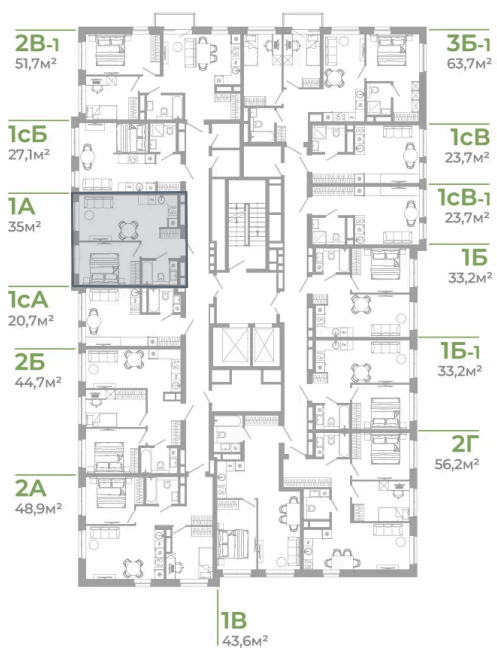

Номер: 2.10.11

1 комнатная 35 м²

Отсканируйте QR-код
и смотрите на сайте
matveeva.razum.life

5 560 000 руб.

В ипотеку от 20 894 руб.

Предчистовая отделка

Корпус

Дом 2

Этаж

10

Секция

1

07.02.2025 04:59 (Мск)

Не является публичной офертой, цена может быть скорректирована. Информация взята с сайта «matveeva.razum.life»

На этаже 10

1 комнатная 35 м²

РАЗУМ®
на Матвеева

ПЛАН 6,10,14 ЭТАЖА

07.02.2025 04:59 (Мск)

Не является публичной офертой, цена может быть скорректирована. Информация взята с сайта «matveeva.razum.life»

На генплане Дом 2

1 комнатная 35 м²