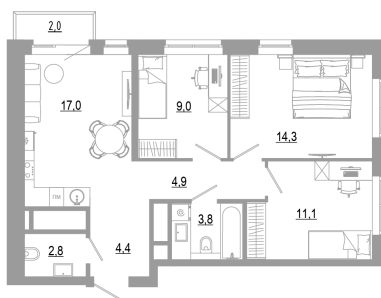

Номер: 1.10.1

3 комнатная 69.3 м²

Отсканируйте QR-код
и смотрите на сайте
matveeva.razum.life

9 070 000 руб.

В ипотеку от 34 083 руб.

Предчистовая отделка

Корпус

Дом 1

Этаж

10

Секция

1

07.02.2025 06:03 (Мск)

Не является публичной офертой, цена может быть скорректирована. Информация взята с сайта «matveeva.razum.life»

На этаже 10

3 комнатная 69.3 м²

РАЗУМ®
на Матвеева

ПЛАН 6,10,14,18,22 ЭТАЖА

07.02.2025 06:03 (Мск)

Не является публичной офертой, цена может быть скорректирована. Информация взята с сайта «matveeva.razum.life»

На генплане Дом 1

3 комнатная 69.3 м²