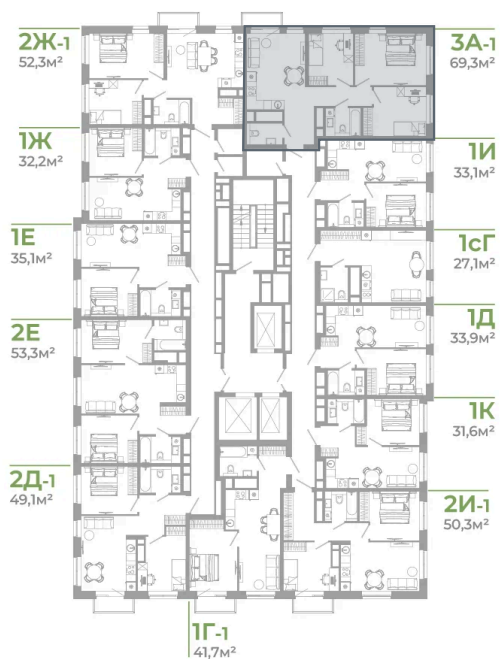

Номер: 1.10.1

3 комнатная 69.3 м²

Отсканируйте QR-код
и смотрите на сайте
matveeva.razum.life

9 070 000 руб.

В ипотеку от 34 083 руб.

Предчистовая отделка

Корпус

Дом 1

Этаж

10

Секция

1

07.02.2025 06:03 (Мск)

Не является публичной офертой, цена может быть скорректирована. Информация взята с сайта «matveeva.razum.life»

На этаже 10

3 комнатная 69.3 м²

РАЗУМ®
на Матвеева

ПЛАН 6,10,14,18,22 ЭТАЖА

07.02.2025 06:03 (Мск)

Не является публичной офертой, цена может быть скорректирована. Информация взята с сайта «matveeva.razum.life»

На генплане Дом 1

3 комнатная 69.3 м²