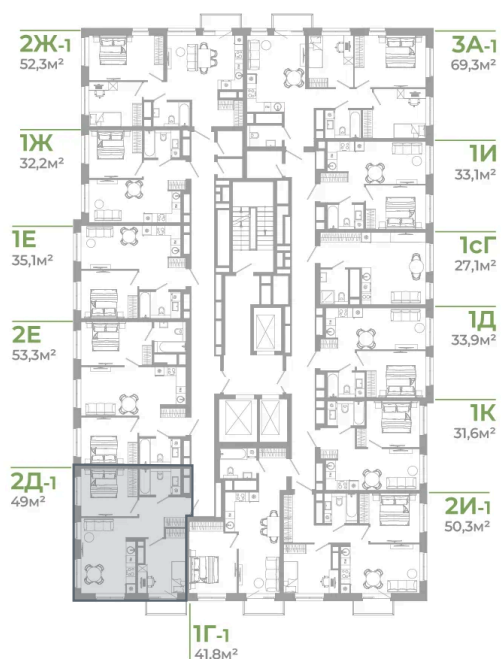

Номер: 1.16.8

2 комнатная 49 м²

Отсканируйте QR-код
и смотрите на сайте
matveeva.razum.life

7 590 000 руб.

В ипотеку от 28 522 руб.

Предчистовая отделка

Корпус	Дом 1	Этаж	16
Секция	1		

07.02.2025 05:10 (Мск)

Не является публичной офертой, цена может быть скорректирована. Информация взята с сайта «matveeva.razum.life»

На этаже 16

2 комнатная 49 м²

РАЗУМ®
на Матвеева

ПЛАН 8,12,16,20 ЭТАЖА

07.02.2025 05:10 (Мск)

Не является публичной офертой, цена может быть скорректирована. Информация взята с сайта «matveeva.razum.life»

На генплане Дом 1

2 комнатная 49 м²

07.02.2025 05:10 (Мск)

Не является публичной офертой, цена может быть скорректирована. Информация взята с сайта «matveeva.razum.life»