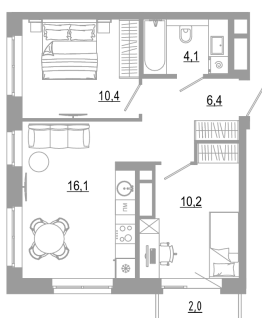

Номер: 1.16.8

2 комнатная 49 м²

Отсканируйте QR-код
и смотрите на сайте
matveeva.razum.life

7 590 000 руб.

В ипотеку от 28 522 руб.

Предчистовая отделка

Корпус	Дом 1	Этаж	16
Секция	1		

07.02.2025 05:10 (Мск)

Не является публичной офертой, цена может быть скорректирована. Информация взята с сайта «matveeva.razum.life»

На этаже 16

2 комнатная 49 м²

РАЗУМ®
на Матвеева

ПЛАН 8,12,16,20 ЭТАЖА

07.02.2025 05:10 (Мск)

Не является публичной офертой, цена может быть скорректирована. Информация взята с сайта «matveeva.razum.life»

На генплане Дом 1

2 комнатная 49 м²

07.02.2025 05:10 (Мск)

Не является публичной офертой, цена может быть скорректирована. Информация взята с сайта «matveeva.razum.life»