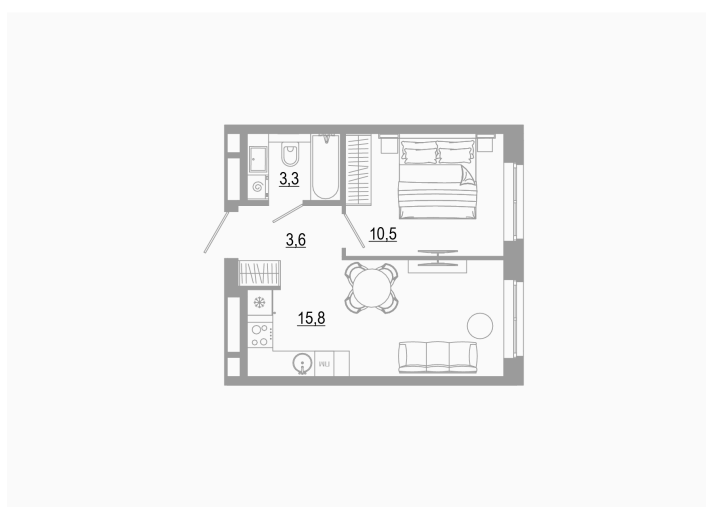

Номер: 2.14.4

1 комнатная 33.2 м²

Отсканируйте QR-код
и смотрите на сайте
matveeva.razum.life

5 470 000 руб.

В ипотеку от 20 555 руб.

Предчистовая отделка

Корпус

Дом 2

Этаж

14

Секция

1

07.02.2025 04:47 (Мск)

Не является публичной офертой, цена может быть скорректирована. Информация взята с сайта «matveeva.razum.life»

На этаже 14

1 комнатная 33.2 м²

РАЗУМ®
на Матвеева

ПЛАН 6,10,14 ЭТАЖА

07.02.2025 04:47 (Мск)

Не является публичной офертой, цена может быть скорректирована. Информация взята с сайта «matveeva.razum.life»

На генплане Дом 2

1 комнатная 33.2 м²