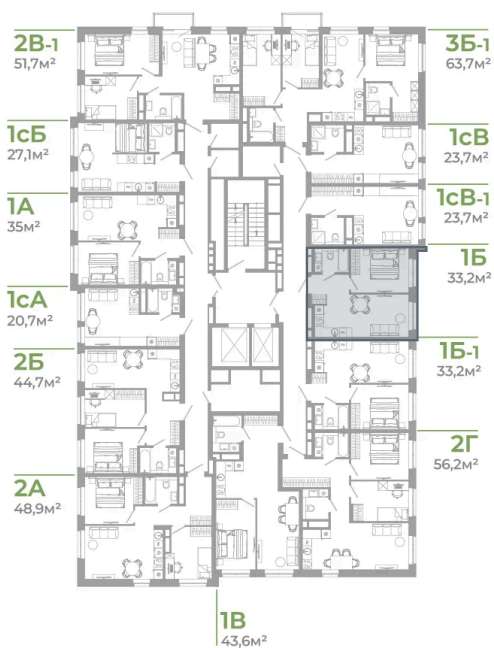

Номер: 2.14.4

1 комнатная 33.2 м²

Отсканируйте QR-код
и смотрите на сайте
matveeva.razum.life

5 470 000 руб.

В ипотеку от 20 555 руб.

Предчистовая отделка

Корпус

Дом 2

Этаж

14

Секция

1

07.02.2025 04:47 (Мск)

Не является публичной офертой, цена может быть скорректирована. Информация взята с сайта «matveeva.razum.life»

На этаже 14

1 комнатная 33.2 м²

РАЗУМ®
на Матвеева

ПЛАН 6,10,14 ЭТАЖА

07.02.2025 04:47 (Мск)

Не является публичной офертой, цена может быть скорректирована. Информация взята с сайта «matveeva.razum.life»

На генплане Дом 2

1 комнатная 33.2 м²