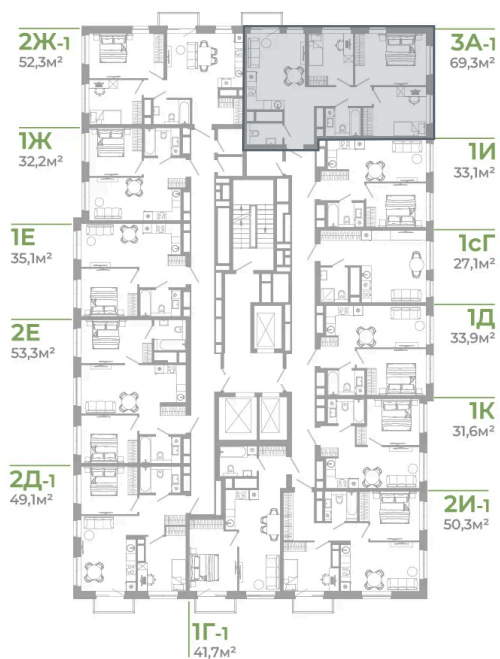

Номер: 1.14.1

3 комнатная 69.3 м²

Отсканируйте QR-код
и смотрите на сайте
matveeva.razum.life

9 260 000 руб.

В ипотеку от 34 797 руб.

Предчистовая отделка

Корпус	Дом 1	Этаж	14
Секция	1		

07.02.2025 06:09 (Мск)

Не является публичной офертой, цена может быть скорректирована. Информация взята с сайта «matveeva.razum.life»

На этаже 14

3 комнатная 69.3 м²

ПЛАН 6,10,14,18,22 ЭТАЖА

07.02.2025 06:09 (Мск)

Не является публичной офертой, цена может быть скорректирована. Информация взята с сайта «matveeva.razum.life»

На генплане Дом 1

3 комнатная 69.3 м²

07.02.2025 06:09 (Мск)

Не является публичной офертой, цена может быть скорректирована. Информация взята с сайта «matveeva.razum.life»