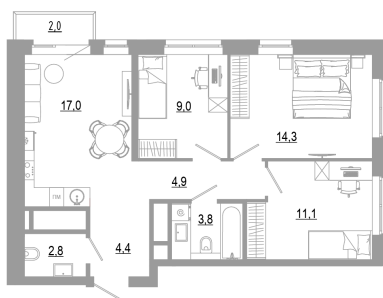

Номер: 1.14.1

3 комнатная 69.3 м²

Отсканируйте QR-код
и смотрите на сайте
matveeva.razum.life

9 260 000 руб.

В ипотеку от 34 797 руб.

Предчистовая отделка

Корпус	Дом 1	Этаж	14
Секция	1		

07.02.2025 06:09 (Мск)

Не является публичной офертой, цена может быть скорректирована. Информация взята с сайта «matveeva.razum.life»

На этаже 14

3 комнатная 69.3 м²

ПЛАН 6,10,14,18,22 ЭТАЖА

07.02.2025 06:09 (Мск)

Не является публичной офертой, цена может быть скорректирована. Информация взята с сайта «matveeva.razum.life»

На генплане Дом 1

3 комнатная 69.3 м²

07.02.2025 06:09 (Мск)

Не является публичной офертой, цена может быть скорректирована. Информация взята с сайта «matveeva.razum.life»