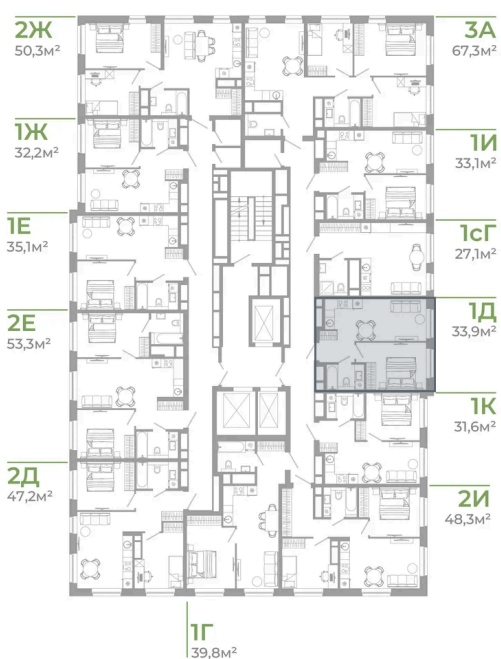

Номер: 1.2.4

1 комнатная 33.9 м<sup>2</sup>

Отсканируйте QR-код  
и смотрите на сайте  
matveeva.razum.life

5 520 000 руб.

В ипотеку от 20 743 руб.

Предчистовая отделка

Корпус	Дом 1	Этаж	2
Секция	1		

07.02.2025 02:12 (Мск)

# На этаже 2

1 комнатная 33.9 м<sup>2</sup>

РАЗУМ®  
на Матвеева

ПЛАН 2,3,4,5,7,9,11,13,15,17,19,21,23,24,25 ЭТАЖА

07.02.2025 02:12 (Мск)

Не является публичной офертой, цена может быть скорректирована. Информация взята с сайта «matveeva.razum.life»

# На генплане Дом 1

1 комнатная 33.9 м<sup>2</sup>

07.02.2025 02:12 (Мск)

Не является публичной офертой, цена может быть скорректирована. Информация взята с сайта «matveeva.razum.life»