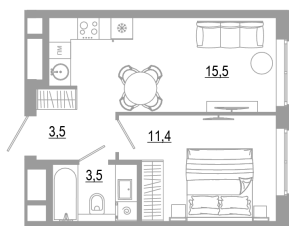

Номер: 1.2.4

1 комнатная 33.9 м<sup>2</sup>

Отсканируйте QR-код  
и смотрите на сайте  
matveeva.razum.life

5 520 000 руб.

В ипотеку от 20 743 руб.

Предчистовая отделка

Корпус	Дом 1	Этаж	2
Секция	1		

07.02.2025 02:12 (Мск)

# На этаже 2

1 комнатная 33.9 м<sup>2</sup>

РАЗУМ®  
на Матвеева

ПЛАН 2,3,4,5,7,9,11,13,15,17,19,21,23,24,25 ЭТАЖА

07.02.2025 02:12 (Мск)

Не является публичной офертой, цена может быть скорректирована. Информация взята с сайта «matveeva.razum.life»

# На генплане Дом 1

1 комнатная 33.9 м<sup>2</sup>

07.02.2025 02:12 (Мск)

Не является публичной офертой, цена может быть скорректирована. Информация взята с сайта «matveeva.razum.life»