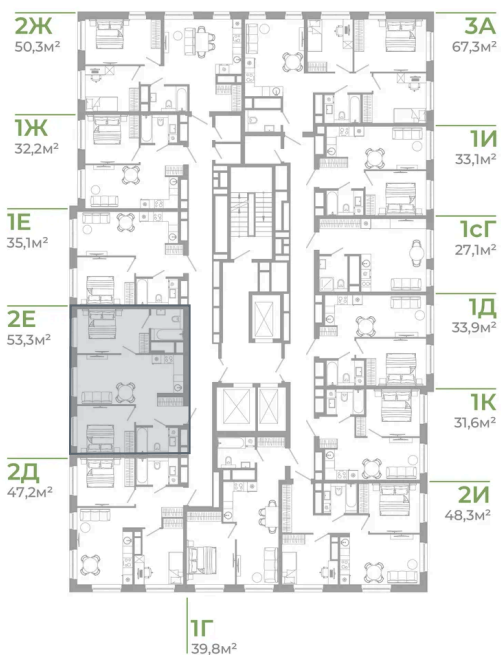

Номер: 1.2.9

2 комнатная 53.3 м²

Отсканируйте QR-код
и смотрите на сайте
matveeva.razum.life

7 280 000 руб.

В ипотеку от 27 357 руб.

Предчистовая отделка

Корпус	Дом 1	Этаж	2
Секция	1		

07.02.2025 03:09 (Мск)

Не является публичной офертой, цена может быть скорректирована. Информация взята с сайта «matveeva.razum.life»

На этаже 2

2 комнатная 53.3 м²

ПЛАН 2,3,4,5,7,9,11,13,15,17,19,21,23,24,25 ЭТАЖА

07.02.2025 03:09 (Мск)

Не является публичной офертой, цена может быть скорректирована. Информация взята с сайта «matveeva.razum.life»

На генплане Дом 1

2 комнатная 53.3 м²

07.02.2025 03:09 (Мск)

Не является публичной офертой, цена может быть скорректирована. Информация взята с сайта «matveeva.razum.life»