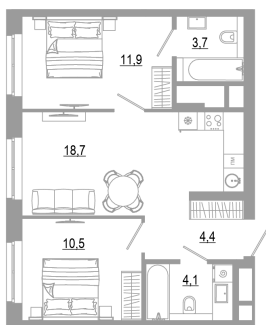

Номер: 1.2.9

2 комнатная 53.3 м²

Отсканируйте QR-код
и смотрите на сайте
matveeva.razum.life

7 280 000 руб.

В ипотеку от 27 357 руб.

Предчистовая отделка

Корпус	Дом 1	Этаж	2
Секция	1		

07.02.2025 03:09 (Мск)

Не является публичной офертой, цена может быть скорректирована. Информация взята с сайта «matveeva.razum.life»

На этаже 2

2 комнатная 53.3 м²

ПЛАН 2,3,4,5,7,9,11,13,15,17,19,21,23,24,25 ЭТАЖА

07.02.2025 03:09 (Мск)

Не является публичной офертой, цена может быть скорректирована. Информация взята с сайта «matveeva.razum.life»

На генплане Дом 1

2 комнатная 53.3 м²

07.02.2025 03:09 (Мск)

Не является публичной офертой, цена может быть скорректирована. Информация взята с сайта «matveeva.razum.life»