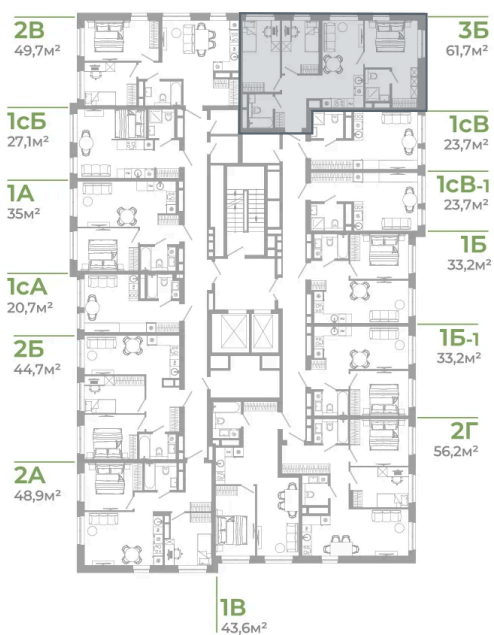

# 3 комнатная 61.7 м<sup>2</sup>

Отсканируйте QR-код  
и смотрите на сайте  
matveeva.razum.life

# На этаже 16

3 комнатная 61.7 м<sup>2</sup>

ПЛАН 2,3,4,5,7,9,11,13,15,16 ЭТАЖА

07.02.2025 05:53 (Мск)

Не является публичной офертой, цена может быть скорректирована. Информация взята с сайта «matveeva.razum.life»

# На генплане Дом 2

3 комнатная 61.7 м<sup>2</sup>

07.02.2025 05:53 (Мск)

Не является публичной офертой, цена может быть скорректирована. Информация взята с сайта «matveeva.razum.life»