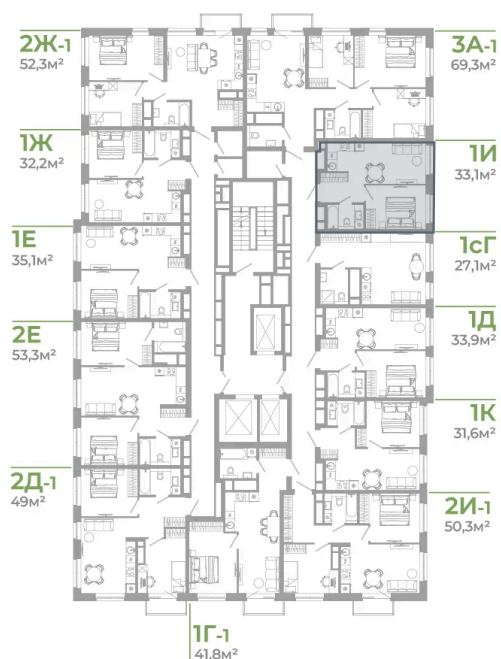

Номер: 1.12.2

1 комнатная 33.1 м²

Отсканируйте QR-код
и смотрите на сайте
matveeva.razum.life

5 590 000 руб.

В ипотеку от 21 006 руб.

Предчистовая отделка

Корпус	Дом 1	Этаж	12
Секция	1		

07.02.2025 05:18 (Мск)

Не является публичной офертой, цена может быть скорректирована. Информация взята с сайта «matveeva.razum.life»

На этаже 12

1 комнатная 33.1 м²

РАЗУМ®
на Матвеева

ПЛАН 8,12,16,20 ЭТАЖА

07.02.2025 05:18 (Мск)

Не является публичной офертой, цена может быть скорректирована. Информация взята с сайта «matveeva.razum.life»

На генплане Дом 1

1 комнатная 33.1 м²

07.02.2025 05:18 (Мск)

Не является публичной офертой, цена может быть скорректирована. Информация взята с сайта «matveeva.razum.life»