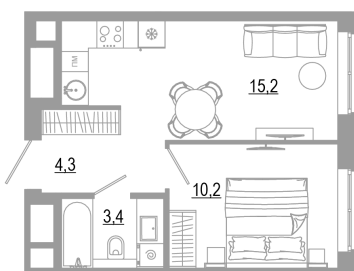

Номер: 1.12.2

1 комнатная 33.1 м²

Отсканируйте QR-код
и смотрите на сайте
matveeva.razum.life

5 590 000 руб.

В ипотеку от 21 006 руб.

Предчистовая отделка

Корпус	Дом 1	Этаж	12
Секция	1		

07.02.2025 05:18 (Мск)

Не является публичной офертой, цена может быть скорректирована. Информация взята с сайта «matveeva.razum.life»

На этаже 12

1 комнатная 33.1 м²

РАЗУМ®
на Матвеева

ПЛАН 8,12,16,20 ЭТАЖА

07.02.2025 05:18 (Мск)

Не является публичной офертой, цена может быть скорректирована. Информация взята с сайта «matveeva.razum.life»

На генплане Дом 1

1 комнатная 33.1 м²

07.02.2025 05:18 (Мск)

Не является публичной офертой, цена может быть скорректирована. Информация взята с сайта «matveeva.razum.life»