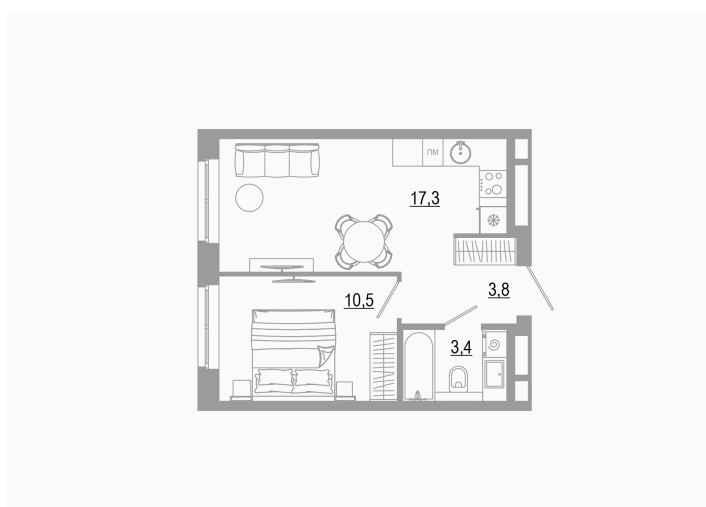

Номер: 2.16.11

1 комнатная 35 м²

Отсканируйте QR-код
и смотрите на сайте
matveeva.razum.life

5 720 000 руб.

В ипотеку от 21 495 руб.

Предчистовая отделка

Корпус

Дом 2

Этаж

16

Секция

1

07.02.2025 05:04 (Мск)

Не является публичной офертой, цена может быть скорректирована. Информация взята с сайта «matveeva.razum.life»

На этаже 16

1 комнатная 35 м²

РАЗУМ®
на Матвеева

ПЛАН 2,3,4,5,7,9,11,13,15,16 ЭТАЖА

07.02.2025 05:04 (Мск)

Не является публичной офертой, цена может быть скорректирована. Информация взята с сайта «matveeva.razum.life»

На генплане Дом 2