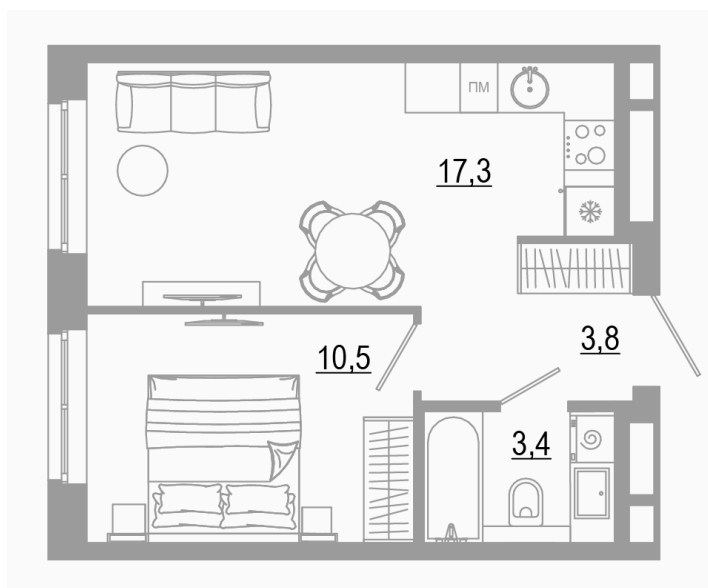

Номер: 2.16.11

Отсканируйте QR-код
и смотрите на сайте
matveeva.razum.life

1 комнатная 35 м²

5 970 000 руб.

Предчистовая отделка

Корпус	Дом 2	Этаж	16
Секция	1	Сдача	4 кв. 2028

19.11.2025 06:09 (Мск)

Не является публичной офертой, цена может быть скорректирована. Информация взята с сайта «matveeva.razum.life»

На этаже 16

1 комнатная 35 м²

ПЛАН 2,3,4,5,7,9,11,13,15,16 ЭТАЖА

19.11.2025 06:09 (Мск)

Не является публичной офертой, цена может быть скорректирована. Информация взята с сайта «matveeva.razum.life»

На генплане Дом 2