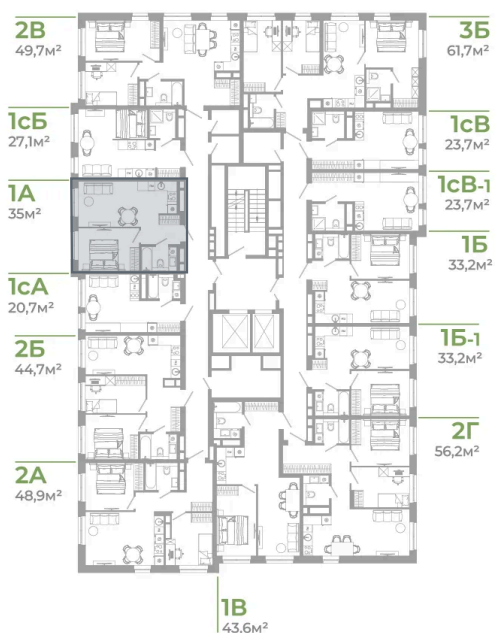

Номер: 2.16.11

1 комнатная 35 м²

Отсканируйте QR-код
и смотрите на сайте
matveeva.razum.life

5 720 000 руб.

В ипотеку от 21 495 руб.

Предчистовая отделка

Корпус

Дом 2

Этаж

16

Секция

1

07.02.2025 05:04 (Мск)

Не является публичной офертой, цена может быть скорректирована. Информация взята с сайта «matveeva.razum.life»

На этаже 16

1 комнатная 35 м²

РАЗУМ®
на Матвеева

ПЛАН 2,3,4,5,7,9,11,13,15,16 ЭТАЖА

07.02.2025 05:04 (Мск)

Не является публичной офертой, цена может быть скорректирована. Информация взята с сайта «matveeva.razum.life»

На генплане Дом 2