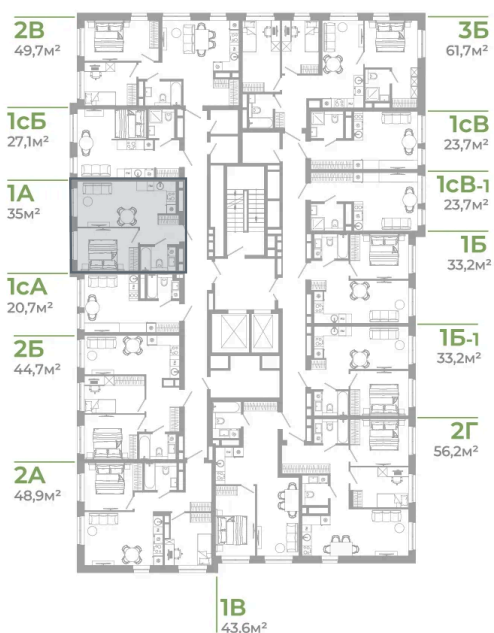

Номер: 2.16.11

Отсканируйте QR-код
и смотрите на сайте
matveeva.razum.life

1 комнатная 35 м²

5 970 000 руб.

Предчистовая отделка

Корпус	Дом 2	Этаж	16
Секция	1	Сдача	4 кв. 2028

19.11.2025 06:09 (Мск)

Не является публичной офертой, цена может быть скорректирована. Информация взята с сайта «matveeva.razum.life»

На этаже 16

1 комнатная 35 м²

ПЛАН 2,3,4,5,7,9,11,13,15,16 ЭТАЖА

19.11.2025 06:09 (Мск)

Не является публичной офертой, цена может быть скорректирована. Информация взята с сайта «matveeva.razum.life»

На генплане Дом 2