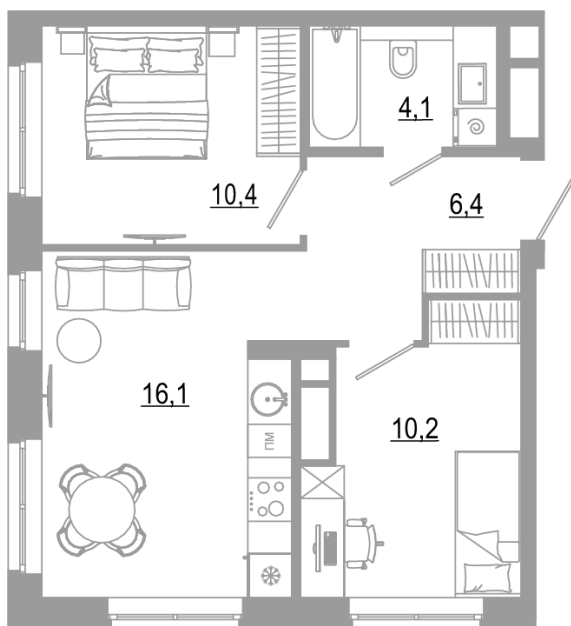

# 2 комнатная 47.2 м<sup>2</sup>

Отсканируйте QR-код  
и смотрите на сайте  
matveeva.razum.life

7 220 000 руб.

В ипотеку от 19 156 руб.

Предчистовая отделка

Корпус	Дом 1	Этаж	2
Секция	1	Сдача	4 кв. 2028

26.04.2025 19:41 (Мск)

# На этаже 2

2 комнатная 47.2 м<sup>2</sup>

ПЛАН 2,3,4,5,7,9,11,13,15,17,19,21,23,24,25 ЭТАЖА

26.04.2025 19:41 (Мск)

Не является публичной офертой, цена может быть скорректирована. Информация взята с сайта «matveeva.razum.life»

# На генплане Дом 1

2 комнатная 47.2 м<sup>2</sup>

26.04.2025 19:41 (Мск)

Не является публичной офертой, цена может быть скорректирована. Информация взята с сайта «matveeva.razum.life»