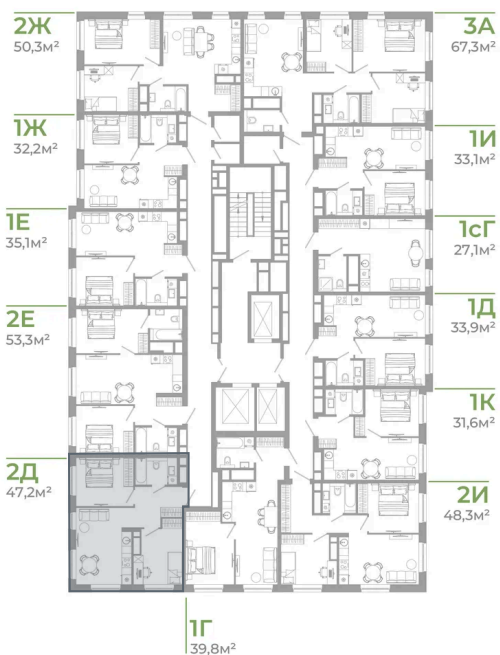

# 2 комнатная 47.2 м<sup>2</sup>

Отсканируйте QR-код  
и смотрите на сайте  
matveeva.razum.life

7 220 000 руб.

В ипотеку от 19 156 руб.

Предчистовая отделка

Корпус	Дом 1	Этаж	2
Секция	1	Сдача	4 кв. 2028

26.04.2025 19:41 (Мск)

# На этаже 2

2 комнатная 47.2 м<sup>2</sup>

ПЛАН 2,3,4,5,7,9,11,13,15,17,19,21,23,24,25 ЭТАЖА

26.04.2025 19:41 (Мск)

Не является публичной офертой, цена может быть скорректирована. Информация взята с сайта «matveeva.razum.life»

# На генплане Дом 1

2 комнатная 47.2 м<sup>2</sup>

26.04.2025 19:41 (Мск)

Не является публичной офертой, цена может быть скорректирована. Информация взята с сайта «matveeva.razum.life»