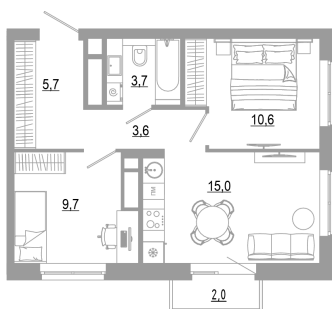

Номер: 1.8.6

2 комнатная 50.3 м²

Отсканируйте QR-код
и смотрите на сайте
matveeva.razum.life

7 700 000 руб.

В ипотеку от 28 935 руб.

Предчистовая отделка

Корпус	Дом 1	Этаж	8
Секция	1		

07.02.2025 05:05 (Мск)

Не является публичной офертой, цена может быть скорректирована. Информация взята с сайта «matveeva.razum.life»

На этаже 8

2 комнатная 50.3 м²

РАЗУМ®
на Матвеева

ПЛАН 8,12,16,20 ЭТАЖА

07.02.2025 05:05 (Мск)

Не является публичной офертой, цена может быть скорректирована. Информация взята с сайта «matveeva.razum.life»

На генплане Дом 1

2 комнатная 50.3 м²

07.02.2025 05:05 (Мск)

Не является публичной офертой, цена может быть скорректирована. Информация взята с сайта «matveeva.razum.life»