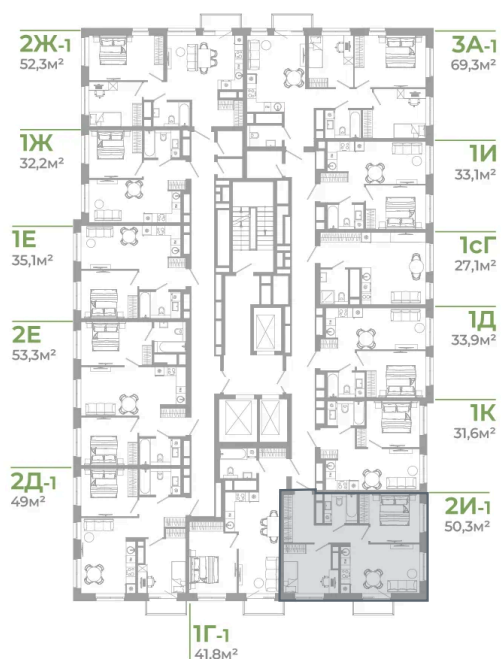

Номер: 1.8.6

2 комнатная 50.3 м²

Отсканируйте QR-код
и смотрите на сайте
matveeva.razum.life

7 700 000 руб.

В ипотеку от 28 935 руб.

Предчистовая отделка

Корпус	Дом 1	Этаж	8
Секция	1		

07.02.2025 05:05 (Мск)

Не является публичной офертой, цена может быть скорректирована. Информация взята с сайта «matveeva.razum.life»

На этаже 8

2 комнатная 50.3 м²

РАЗУМ®
на Матвеева

ПЛАН 8,12,16,20 ЭТАЖА

07.02.2025 05:05 (Мск)

Не является публичной офертой, цена может быть скорректирована. Информация взята с сайта «matveeva.razum.life»

На генплане Дом 1

2 комнатная 50.3 м²

07.02.2025 05:05 (Мск)

Не является публичной офертой, цена может быть скорректирована. Информация взята с сайта «matveeva.razum.life»