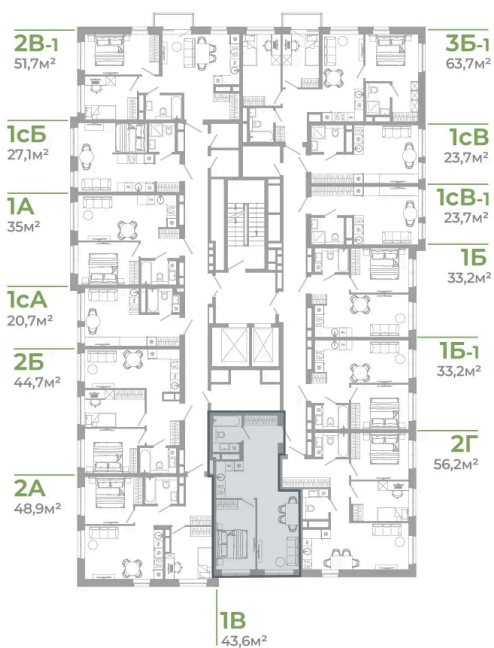

# 1 комнатная 43.6 м<sup>2</sup>

Отсканируйте QR-код  
и смотрите на сайте  
matveeva.razum.life

# На этаже 10

1 комнатная 43.6 м<sup>2</sup>

РАЗУМ®  
на Матвеева

ПЛАН 6,10,14 ЭТАЖА

07.02.2025 08:11 (Мск)

Не является публичной офертой, цена может быть скорректирована. Информация взята с сайта «matveeva.razum.life»

# На генплане Дом 2

1 комнатная 43.6 м<sup>2</sup>

07.02.2025 08:11 (Мск)

Не является публичной офертой, цена может быть скорректирована. Информация взята с сайта «matveeva.razum.life»