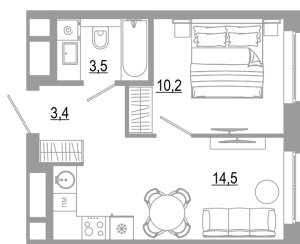

# 1 комнатная 31.6 м<sup>2</sup>

Отсканируйте QR-код  
и смотрите на сайте  
matveeva.razum.life

# На этаже 24

1 комнатная 31.6 м<sup>2</sup>

ПЛАН 2,3,4,5,7,9,11,13,15,17,19,21,23,24,25 ЭТАЖА

07.02.2025 05:03 (Мск)

Не является публичной офертой, цена может быть скорректирована. Информация взята с сайта «matveeva.razum.life»