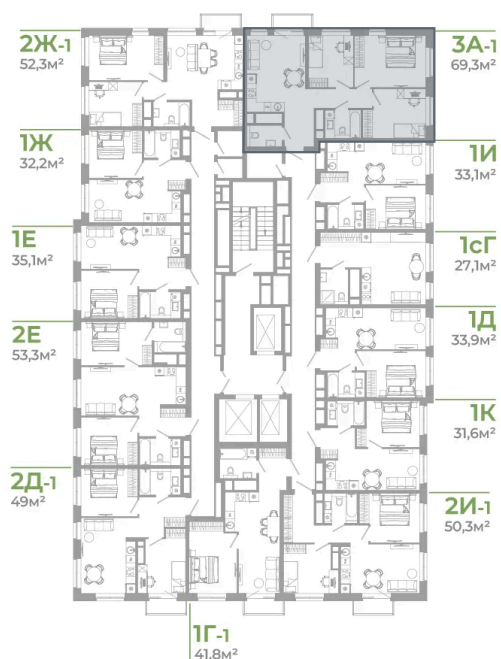

Номер: 1.16.1

3 комнатная 69.3 м²

Отсканируйте QR-код
и смотрите на сайте
matveeva.razum.life

9 360 000 руб.

В ипотеку от 35 173 руб.

Предчистовая отделка

Корпус	Дом 1	Этаж	16
Секция	1		

07.02.2025 06:19 (Мск)

Не является публичной офертой, цена может быть скорректирована. Информация взята с сайта «matveeva.razum.life»

На этаже 16

3 комнатная 69.3 м²

РАЗУМ®
на Матвеева

ПЛАН 8,12,16,20 ЭТАЖА

07.02.2025 06:19 (Мск)

Не является публичной офертой, цена может быть скорректирована. Информация взята с сайта «matveeva.razum.life»

На генплане Дом 1

3 комнатная 69.3 м²

07.02.2025 06:19 (Мск)

Не является публичной офертой, цена может быть скорректирована. Информация взята с сайта «matveeva.razum.life»