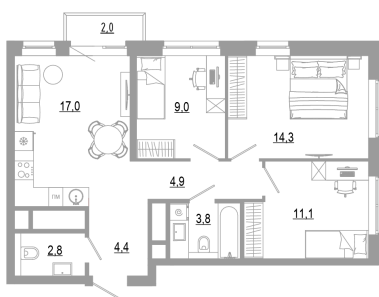

Номер: 1.16.1

3 комнатная 69.3 м²

Отсканируйте QR-код
и смотрите на сайте
matveeva.razum.life

9 360 000 руб.

В ипотеку от 35 173 руб.

Предчистовая отделка

Корпус	Дом 1	Этаж	16
Секция	1		

07.02.2025 06:19 (Мск)

Не является публичной офертой, цена может быть скорректирована. Информация взята с сайта «matveeva.razum.life»

На этаже 16

3 комнатная 69.3 м²

РАЗУМ®
на Матвеева

ПЛАН 8,12,16,20 ЭТАЖА

07.02.2025 06:19 (Мск)

Не является публичной офертой, цена может быть скорректирована. Информация взята с сайта «matveeva.razum.life»

На генплане Дом 1

3 комнатная 69.3 м²

07.02.2025 06:19 (Мск)

Не является публичной офертой, цена может быть скорректирована. Информация взята с сайта «matveeva.razum.life»