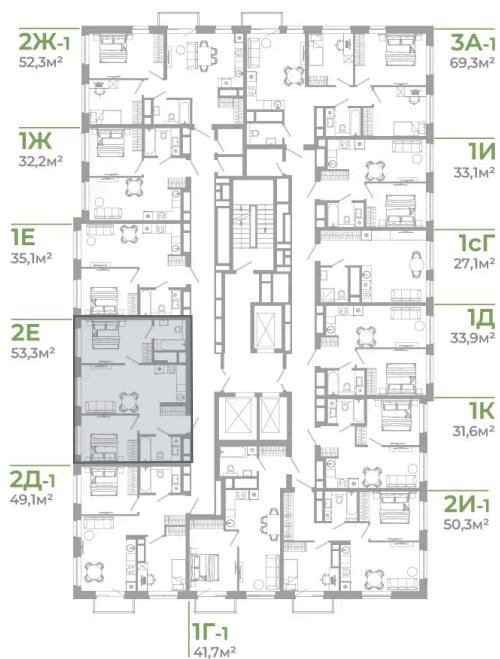

Номер: 1.22.9

2 комнатная 53.3 м²

Отсканируйте QR-код
и смотрите на сайте
matveeva.razum.life

7 770 000 руб.

В ипотеку от 29 198 руб.

Предчистовая отделка

Корпус	Дом 1	Этаж	22
Секция	1		

07.02.2025 09:14 (Мск)

Не является публичной офертой, цена может быть скорректирована. Информация взята с сайта «matveeva.razum.life»

На этаже 22

2 комнатная 53.3 м²

РАЗУМ®
на Матвеева

ПЛАН 6,10,14,18,22 ЭТАЖА

07.02.2025 09:14 (Мск)

Не является публичной офертой, цена может быть скорректирована. Информация взята с сайта «matveeva.razum.life»

На генплане Дом 1

2 комнатная 53.3 м²

07.02.2025 09:14 (Мск)

Не является публичной офертой, цена может быть скорректирована. Информация взята с сайта «matveeva.razum.life»