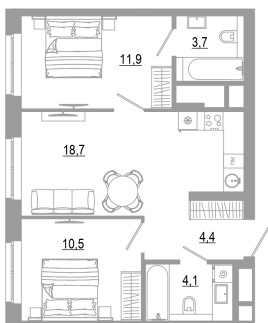

Номер: 1.22.9

2 комнатная 53.3 м²

Отсканируйте QR-код
и смотрите на сайте
matveeva.razum.life

7 770 000 руб.

В ипотеку от 29 198 руб.

Предчистовая отделка

Корпус	Дом 1	Этаж	22
Секция	1		

07.02.2025 09:14 (Мск)

Не является публичной офертой, цена может быть скорректирована. Информация взята с сайта «matveeva.razum.life»

На этаже 22

2 комнатная 53.3 м²

РАЗУМ®
на Матвеева

ПЛАН 6,10,14,18,22 ЭТАЖА

07.02.2025 09:14 (Мск)

Не является публичной офертой, цена может быть скорректирована. Информация взята с сайта «matveeva.razum.life»

На генплане Дом 1

2 комнатная 53.3 м²

07.02.2025 09:14 (Мск)

Не является публичной офертой, цена может быть скорректирована. Информация взята с сайта «matveeva.razum.life»