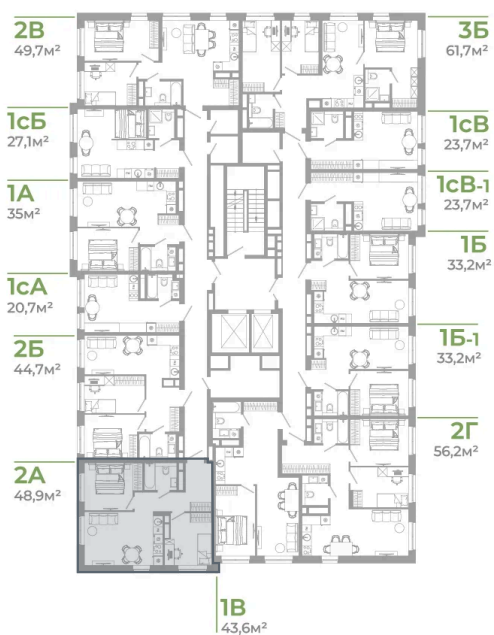

Номер: 2.4.8

2 комнатная 48.9 м²

Отсканируйте QR-код
и смотрите на сайте
matveeva.razum.life

7 240 000 руб.

В ипотеку от 27 207 руб.

Предчистовая отделка

Корпус

Дом 2

Этаж

4

Секция

1

07.02.2025 08:08 (Мск)

Не является публичной офертой, цена может быть скорректирована. Информация взята с сайта «matveeva.razum.life»

На этаже 4

2 комнатная 48.9 м²

РАЗУМ®
на Матвеева

ПЛАН 2,3,4,5,7,9,11,13,15,16 ЭТАЖА

07.02.2025 08:08 (Мск)

Не является публичной офертой, цена может быть скорректирована. Информация взята с сайта «matveeva.razum.life»

На генплане Дом 2

2 комнатная 48.9 м²

07.02.2025 08:08 (Мск)

Не является публичной офертой, цена может быть скорректирована. Информация взята с сайта «matveeva.razum.life»