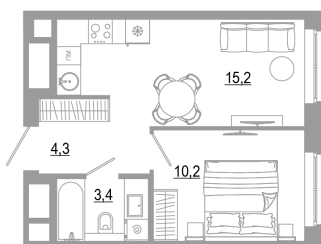

# 1 комнатная 33.1 м<sup>2</sup>

Отсканируйте QR-код  
и смотрите на сайте  
matveeva.razum.life

# На этаже 2

1 комнатная 33.1 м<sup>2</sup>

РАЗУМ®  
на Матвеева

ПЛАН 2,3,4,5,7,9,11,13,15,17,19,21,23,24,25 ЭТАЖА

07.02.2025 03:09 (Мск)

Не является публичной офертой, цена может быть скорректирована. Информация взята с сайта «matveeva.razum.life»