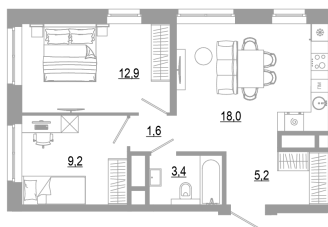

Номер: 1.24.12

2 комнатная 50.3 м²

Отсканируйте QR-код
и смотрите на сайте
matveeva.razum.life

7 470 000 руб.

В ипотеку от 28 071 руб.

Предчистовая отделка

Корпус	Дом 1	Этаж	24
Секция	1		

07.02.2025 04:54 (Мск)

Не является публичной офертой, цена может быть скорректирована. Информация взята с сайта «matveeva.razum.life»

На этаже 24

2 комнатная 50.3 м²

ПЛАН 2,3,4,5,7,9,11,13,15,17,19,21,23,24,25 ЭТАЖА

07.02.2025 04:54 (Мск)

Не является публичной офертой, цена может быть скорректирована. Информация взята с сайта «matveeva.razum.life»

На генплане Дом 1

2 комнатная 50.3 м²

07.02.2025 04:54 (Мск)

Не является публичной офертой, цена может быть скорректирована. Информация взята с сайта «matveeva.razum.life»