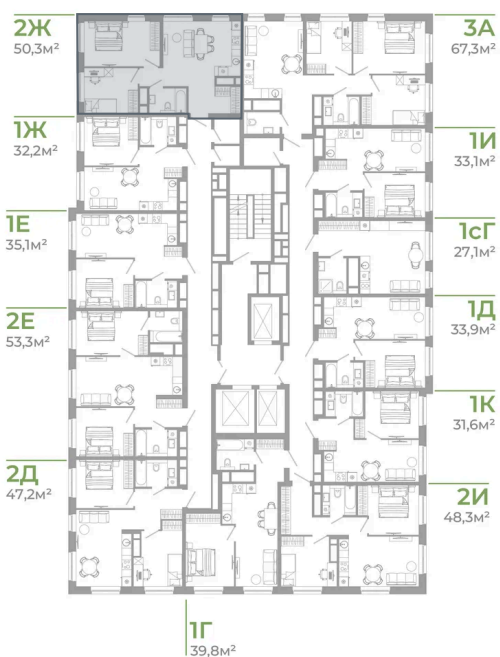

Номер: 1.24.12

2 комнатная 50.3 м²

Отсканируйте QR-код
и смотрите на сайте
matveeva.razum.life

7 470 000 руб.

В ипотеку от 28 071 руб.

Предчистовая отделка

Корпус	Дом 1	Этаж	24
Секция	1		

07.02.2025 04:54 (Мск)

Не является публичной офертой, цена может быть скорректирована. Информация взята с сайта «matveeva.razum.life»

На этаже 24

2 комнатная 50.3 м²

ПЛАН 2,3,4,5,7,9,11,13,15,17,19,21,23,24,25 ЭТАЖА

07.02.2025 04:54 (Мск)

Не является публичной офертой, цена может быть скорректирована. Информация взята с сайта «matveeva.razum.life»

На генплане Дом 1

2 комнатная 50.3 м²

07.02.2025 04:54 (Мск)

Не является публичной офертой, цена может быть скорректирована. Информация взята с сайта «matveeva.razum.life»