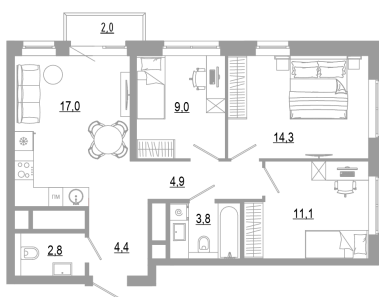

Номер: 1.20.1

3 комнатная 69.3 м²

Отсканируйте QR-код
и смотрите на сайте
matveeva.razum.life

9 410 000 руб.

В ипотеку от 35 361 руб.

Предчистовая отделка

Корпус	Дом 1	Этаж	20
Секция	1		

07.02.2025 06:18 (Мск)

Не является публичной офертой, цена может быть скорректирована. Информация взята с сайта «matveeva.razum.life»

На этаже 20

3 комнатная 69.3 м²

РАЗУМ®
на Матвеева

ПЛАН 8,12,16,20 ЭТАЖА

07.02.2025 06:18 (Мск)

Не является публичной офертой, цена может быть скорректирована. Информация взята с сайта «matveeva.razum.life»

На генплане Дом 1

3 комнатная 69.3 м²

07.02.2025 06:18 (Мск)

Не является публичной офертой, цена может быть скорректирована. Информация взята с сайта «matveeva.razum.life»