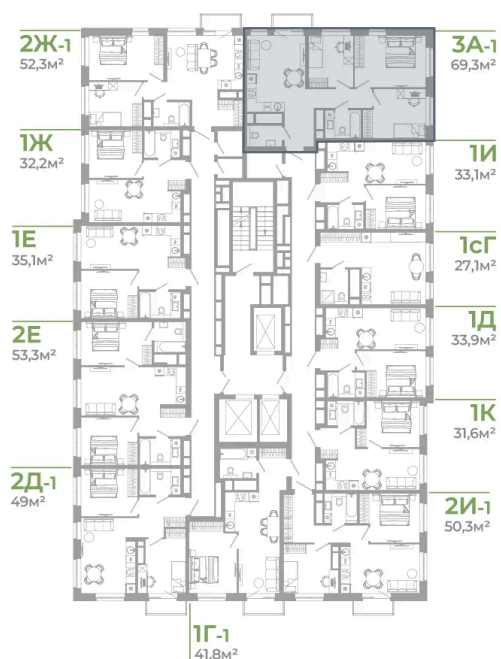

Номер: 1.20.1

3 комнатная 69.3 м²

Отсканируйте QR-код
и смотрите на сайте
matveeva.razum.life

9 410 000 руб.

В ипотеку от 35 361 руб.

Предчистовая отделка

Корпус	Дом 1	Этаж	20
Секция	1		

07.02.2025 06:18 (Мск)

Не является публичной офертой, цена может быть скорректирована. Информация взята с сайта «matveeva.razum.life»

На этаже 20

3 комнатная 69.3 м²

РАЗУМ®
на Матвеева

ПЛАН 8,12,16,20 ЭТАЖА

07.02.2025 06:18 (Мск)

Не является публичной офертой, цена может быть скорректирована. Информация взята с сайта «matveeva.razum.life»

На генплане Дом 1

3 комнатная 69.3 м²

07.02.2025 06:18 (Мск)

Не является публичной офертой, цена может быть скорректирована. Информация взята с сайта «matveeva.razum.life»