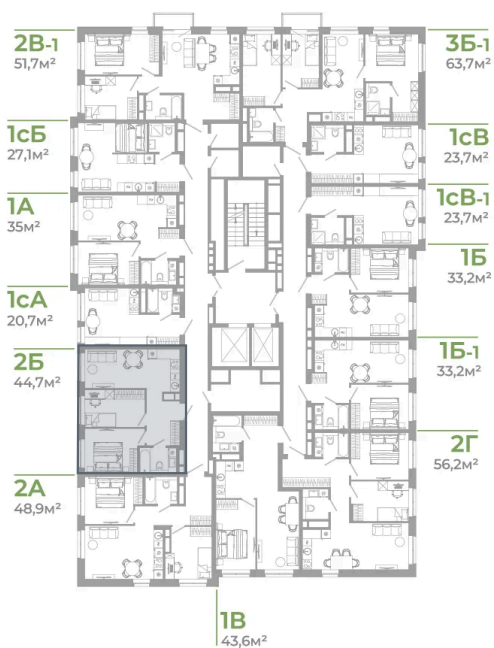

Номер: 2.6.9

2 комнатная 44.7 м²

Отсканируйте QR-код
и смотрите на сайте
matveeva.razum.life

6 780 000 руб.

В ипотеку от 25 478 руб.

Предчистовая отделка

Корпус

Дом 2

Этаж

6

Секция

1

07.02.2025 05:17 (Мск)

Не является публичной офертой, цена может быть скорректирована. Информация взята с сайта «matveeva.razum.life»

На этаже 6

2 комнатная 44.7 м²

РАЗУМ®
на Матвеева

ПЛАН 6,10,14 ЭТАЖА

07.02.2025 05:17 (Мск)

Не является публичной офертой, цена может быть скорректирована. Информация взята с сайта «matveeva.razum.life»

На генплане Дом 2

2 комнатная 44.7 м²