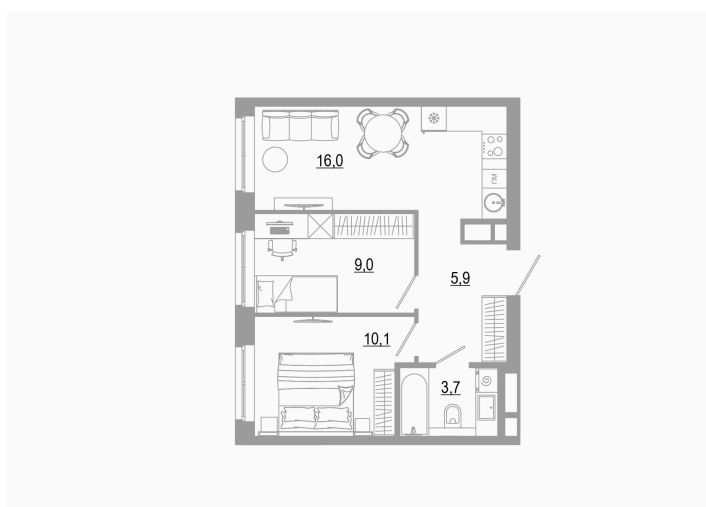

Номер: 2.6.9

2 комнатная 44.7 м²

Отсканируйте QR-код
и смотрите на сайте
matveeva.razum.life

6 780 000 руб.

В ипотеку от 25 478 руб.

Предчистовая отделка

Корпус

Дом 2

Этаж

6

Секция

1

07.02.2025 05:17 (Мск)

Не является публичной офертой, цена может быть скорректирована. Информация взята с сайта «matveeva.razum.life»

На этаже 6

2 комнатная 44.7 м²

РАЗУМ®
на Матвеева

ПЛАН 6,10,14 ЭТАЖА

07.02.2025 05:17 (Мск)

Не является публичной офертой, цена может быть скорректирована. Информация взята с сайта «matveeva.razum.life»

На генплане Дом 2

2 комнатная 44.7 м²