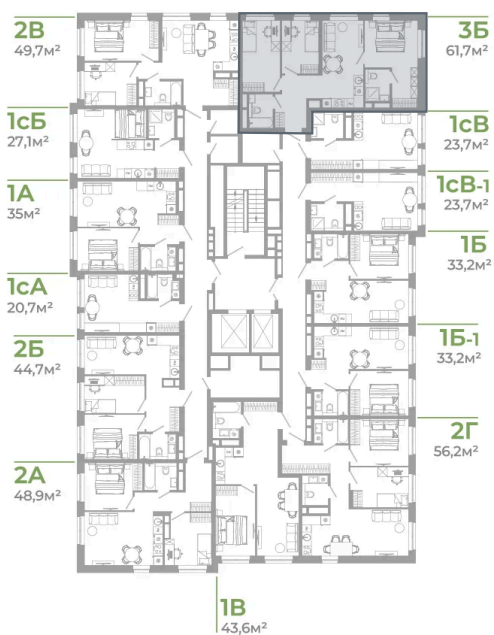

# 3 комнатная 61.7 м<sup>2</sup>

Отсканируйте QR-код  
и смотрите на сайте  
matveeva.razum.life

# На этаже 4

3 комнатная 61.7 м<sup>2</sup>

РАЗУМ®  
на Матвеева

ПЛАН 2,3,4,5,7,9,11,13,15,16 ЭТАЖА

07.02.2025 05:59 (Мск)

Не является публичной офертой, цена может быть скорректирована. Информация взята с сайта «matveeva.razum.life»

# На генплане Дом 2

3 комнатная 61.7 м<sup>2</sup>

07.02.2025 05:59 (Мск)

Не является публичной офертой, цена может быть скорректирована. Информация взята с сайта «matveeva.razum.life»