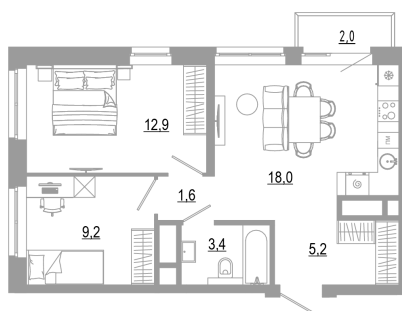

Номер: 1.16.12

2 комнатная 52.3 м²

Отсканируйте QR-код
и смотрите на сайте
matveeva.razum.life

7 570 000 руб.

В ипотеку от 28 447 руб.

Предчистовая отделка

Корпус	Дом 1	Этаж	16
Секция	1		

07.02.2025 09:20 (Мск)

Не является публичной офертой, цена может быть скорректирована. Информация взята с сайта «matveeva.razum.life»

На этаже 16

2 комнатная 52.3 м²

РАЗУМ®
на Матвеева

ПЛАН 8,12,16,20 ЭТАЖА

07.02.2025 09:20 (Мск)

Не является публичной офертой, цена может быть скорректирована. Информация взята с сайта «matveeva.razum.life»

На генплане Дом 1

2 комнатная 52.3 м²

07.02.2025 09:20 (Мск)

Не является публичной офертой, цена может быть скорректирована. Информация взята с сайта «matveeva.razum.life»