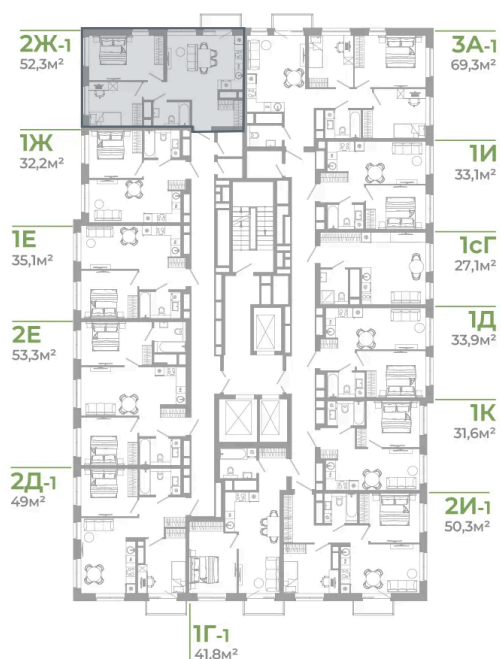

Номер: 1.16.12

2 комнатная 52.3 м²

Отсканируйте QR-код
и смотрите на сайте
matveeva.razum.life

7 570 000 руб.

В ипотеку от 28 447 руб.

Предчистовая отделка

Корпус	Дом 1	Этаж	16
Секция	1		

07.02.2025 09:20 (Мск)

Не является публичной офертой, цена может быть скорректирована. Информация взята с сайта «matveeva.razum.life»

На этаже 16

2 комнатная 52.3 м²

РАЗУМ®
на Матвеева

ПЛАН 8,12,16,20 ЭТАЖА

07.02.2025 09:20 (Мск)

Не является публичной офертой, цена может быть скорректирована. Информация взята с сайта «matveeva.razum.life»

На генплане Дом 1

2 комнатная 52.3 м²

07.02.2025 09:20 (Мск)

Не является публичной офертой, цена может быть скорректирована. Информация взята с сайта «matveeva.razum.life»