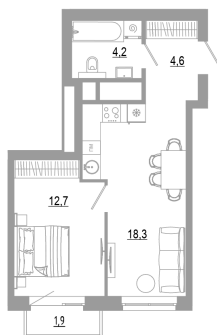

Номер: 1.14.7

1 комнатная 41.7 м²

Отсканируйте QR-код
и смотрите на сайте
matveeva.razum.life

6 180 000 руб.

В ипотеку от 23 223 руб.

Предчистовая отделка

Корпус	Дом 1	Этаж	14
Секция	1		

07.02.2025 08:04 (Мск)

Не является публичной офертой, цена может быть скорректирована. Информация взята с сайта «matveeva.razum.life»

На этаже 14

1 комнатная 41.7 м²

РАЗУМ®
на Матвеева

ПЛАН 6,10,14,18,22 ЭТАЖА

07.02.2025 08:04 (Мск)

Не является публичной офертой, цена может быть скорректирована. Информация взята с сайта «matveeva.razum.life»

На генплане Дом 1

1 комнатная 41.7 м²

07.02.2025 08:04 (Мск)

Не является публичной офертой, цена может быть скорректирована. Информация взята с сайта «matveeva.razum.life»