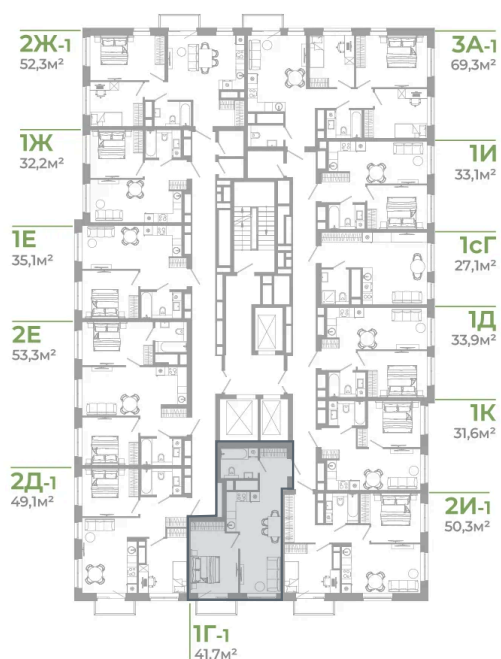

Номер: 1.14.7

1 комнатная 41.7 м²

Отсканируйте QR-код
и смотрите на сайте
matveeva.razum.life

6 180 000 руб.

В ипотеку от 23 223 руб.

Предчистовая отделка

Корпус	Дом 1	Этаж	14
Секция	1		

07.02.2025 08:04 (Мск)

Не является публичной офертой, цена может быть скорректирована. Информация взята с сайта «matveeva.razum.life»

На этаже 14

1 комнатная 41.7 м²

РАЗУМ®
на Матвеева

ПЛАН 6,10,14,18,22 ЭТАЖА

07.02.2025 08:04 (Мск)

Не является публичной офертой, цена может быть скорректирована. Информация взята с сайта «matveeva.razum.life»

На генплане Дом 1

1 комнатная 41.7 м²

07.02.2025 08:04 (Мск)

Не является публичной офертой, цена может быть скорректирована. Информация взята с сайта «matveeva.razum.life»