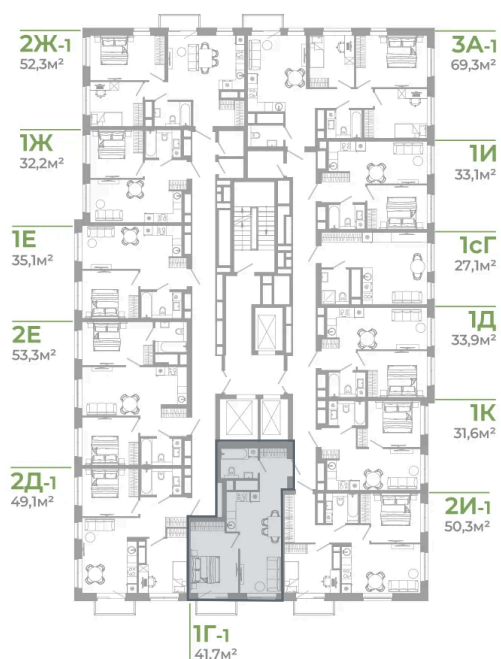

Номер: 1.6.7

1 комнатная 41.7 м<sup>2</sup>

Отсканируйте QR-код  
и смотрите на сайте  
matveeva.razum.life

6 090 000 руб.

В ипотеку от 22 885 руб.

Предчистовая отделка

Корпус

Дом 1

Этаж

6

Секция

1

07.02.2025 06:41 (Мск)

Не является публичной офертой, цена может быть скорректирована. Информация взята с сайта «matveeva.razum.life»

# На этаже 6

1 комнатная 41.7 м<sup>2</sup>

РАЗУМ®  
на Матвеева

ПЛАН 6,10,14,18,22 ЭТАЖА

07.02.2025 06:41 (Мск)

Не является публичной офертой, цена может быть скорректирована. Информация взята с сайта «matveeva.razum.life»

# На генплане Дом 1

1 комнатная 41.7 м<sup>2</sup>

07.02.2025 06:41 (Мск)

Не является публичной офертой, цена может быть скорректирована. Информация взята с сайта «matveeva.razum.life»