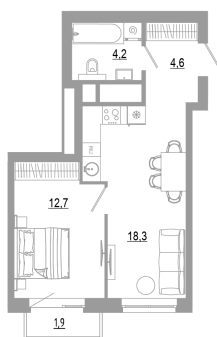

Номер: 1.6.7

1 комнатная 41.7 м<sup>2</sup>

Отсканируйте QR-код  
и смотрите на сайте  
matveeva.razum.life

6 090 000 руб.

В ипотеку от 22 885 руб.

Предчистовая отделка

Корпус

Дом 1

# На этаже 6

1 комнатная 41.7 м<sup>2</sup>

РАЗУМ®  
на Матвеева

ПЛАН 6,10,14,18,22 ЭТАЖА

07.02.2025 06:41 (Мск)

Не является публичной офертой, цена может быть скорректирована. Информация взята с сайта «matveeva.razum.life»

# На генплане Дом 1

1 комнатная 41.7 м<sup>2</sup>

07.02.2025 06:41 (Мск)

Не является публичной офертой, цена может быть скорректирована. Информация взята с сайта «matveeva.razum.life»