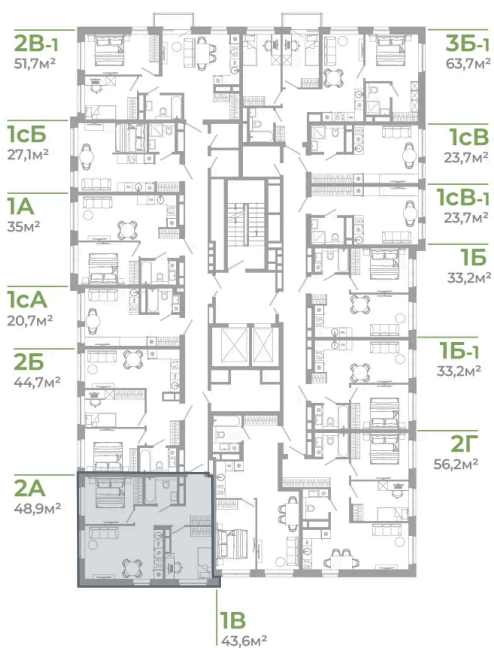

Номер: 2.10.8

2 комнатная 48.9 м<sup>2</sup>

Отсканируйте QR-код  
и смотрите на сайте  
matveeva.razum.life

7 250 000 руб.

В ипотеку от 27 244 руб.

Предчистовая отделка

Корпус

Дом 2

# На этаже 10

2 комнатная 48.9 м<sup>2</sup>

РАЗУМ®  
на Матвеева

ПЛАН 6,10,14 ЭТАЖА

07.02.2025 07:56 (Мск)

Не является публичной офертой, цена может быть скорректирована. Информация взята с сайта «matveeva.razum.life»

# На генплане Дом 2

2 комнатная 48.9 м<sup>2</sup>

07.02.2025 07:56 (Мск)

Не является публичной офертой, цена может быть скорректирована. Информация взята с сайта «matveeva.razum.life»