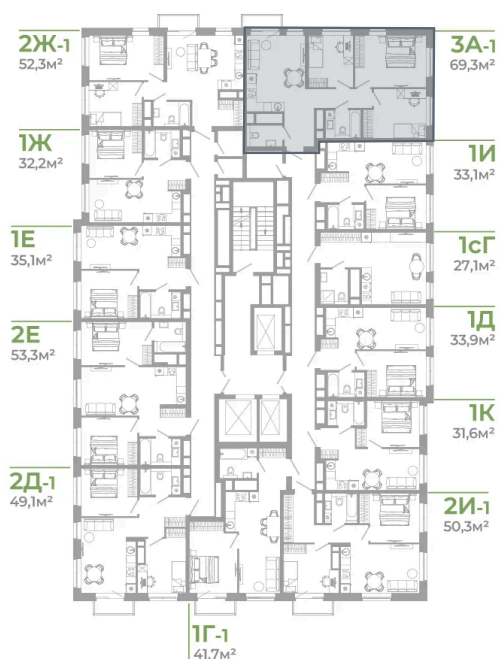

Номер: 1.6.1

3 комнатная 69.3 м²

Отсканируйте QR-код
и смотрите на сайте
matveeva.razum.life

9 053 500 руб.

В ипотеку от 25 417 руб.

Предчистовая отделка

Корпус	Дом 1	Этаж	6
Секция	1	Сдача	4 кв. 2028

27.04.2025 01:21 (Мск)

Не является публичной офертой, цена может быть скорректирована. Информация взята с сайта «matveeva.razum.life»

На этаже 6

3 комнатная 69.3 м²

ПЛАН 6,10,14,18,22 ЭТАЖА

27.04.2025 01:21 (Мск)

Не является публичной офертой, цена может быть скорректирована. Информация взята с сайта «matveeva.razum.life»

На генплане Дом 1

3 комнатная 69.3 м²

27.04.2025 01:21 (Мск)

Не является публичной офертой, цена может быть скорректирована. Информация взята с сайта «matveeva.razum.life»