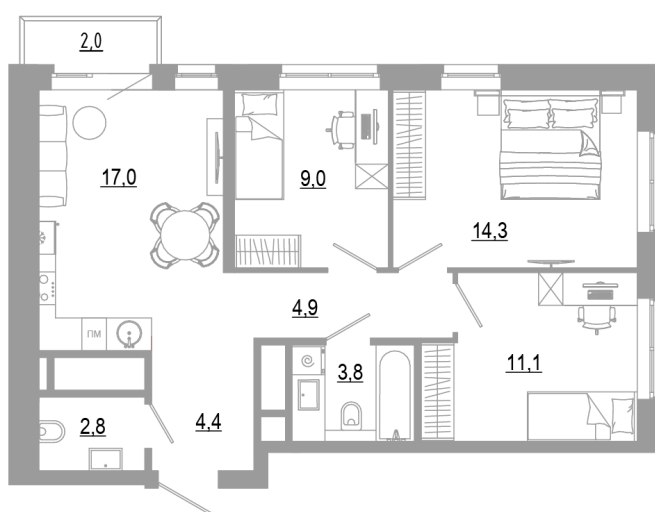

Номер: 1.6.1

3 комнатная 69.3 м²

Отсканируйте QR-код
и смотрите на сайте
matveeva.razum.life

9 053 500 руб.

В ипотеку от 25 417 руб.

Предчистовая отделка

Корпус	Дом 1	Этаж	6
Секция	1	Сдача	4 кв. 2028

27.04.2025 01:21 (Мск)

Не является публичной офертой, цена может быть скорректирована. Информация взята с сайта «matveeva.razum.life»

На этаже 6

3 комнатная 69.3 м²

ПЛАН 6,10,14,18,22 ЭТАЖА

27.04.2025 01:21 (Мск)

Не является публичной офертой, цена может быть скорректирована. Информация взята с сайта «matveeva.razum.life»

На генплане Дом 1

3 комнатная 69.3 м²

27.04.2025 01:21 (Мск)

Не является публичной офертой, цена может быть скорректирована. Информация взята с сайта «matveeva.razum.life»