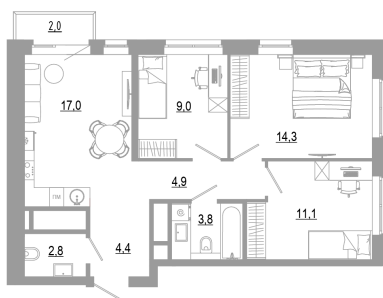

Номер: 1.6.1

3 комнатная 69.3 м<sup>2</sup>

Отсканируйте QR-код  
и смотрите на сайте  
matveeva.razum.life

9 120 000 руб.

В ипотеку от 34 271 руб.

Предчистовая отделка

Корпус	Дом 1	Этаж	6
Секция	1		

07.02.2025 05:46 (Мск)

# На этаже 6

3 комнатная 69.3 м<sup>2</sup>

РАЗУМ®  
на Матвеева

ПЛАН 6,10,14,18,22 ЭТАЖА

07.02.2025 05:46 (Мск)

Не является публичной офертой, цена может быть скорректирована. Информация взята с сайта «matveeva.razum.life»

# На генплане Дом 1

3 комнатная 69.3 м<sup>2</sup>

07.02.2025 05:46 (Мск)

Не является публичной офертой, цена может быть скорректирована. Информация взята с сайта «matveeva.razum.life»