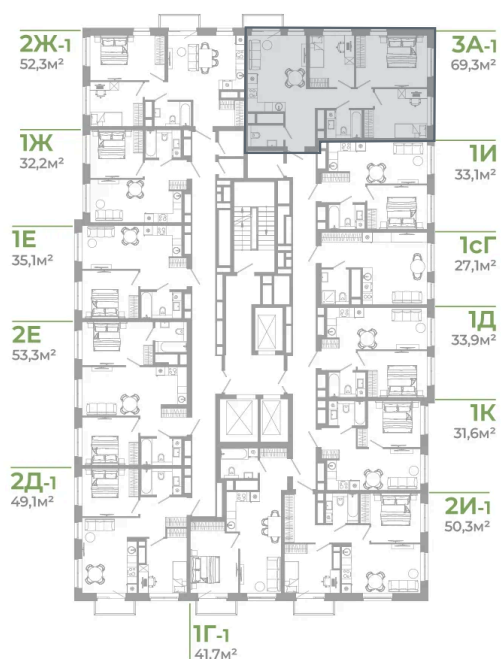

Номер: 1.6.1

3 комнатная 69.3 м<sup>2</sup>

Отсканируйте QR-код  
и смотрите на сайте  
matveeva.razum.life

9 120 000 руб.

В ипотеку от 34 271 руб.

Предчистовая отделка

Корпус	Дом 1	Этаж	6
Секция	1		

07.02.2025 05:46 (Мск)

# На этаже 6

3 комнатная 69.3 м<sup>2</sup>

РАЗУМ®  
на Матвеева

ПЛАН 6,10,14,18,22 ЭТАЖА

07.02.2025 05:46 (Мск)

Не является публичной офертой, цена может быть скорректирована. Информация взята с сайта «matveeva.razum.life»

# На генплане Дом 1

3 комнатная 69.3 м<sup>2</sup>

07.02.2025 05:46 (Мск)

Не является публичной офертой, цена может быть скорректирована. Информация взята с сайта «matveeva.razum.life»