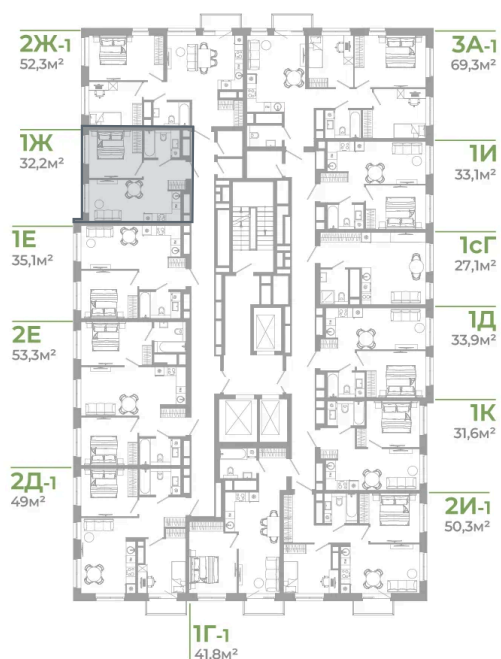

# 1 комнатная 32.2 м<sup>2</sup>

Отсканируйте QR-код  
и смотрите на сайте  
matveeva.razum.life

## 5 140 000 руб.

В ипотеку от 19 315 руб.

Предчистовая отделка

Корпус	Дом 1	Этаж	12
Секция	1		

07.02.2025 04:50 (Мск)

Не является публичной офертой, цена может быть скорректирована. Информация взята с сайта «matveeva.razum.life»

# На этаже 12

1 комнатная 32.2 м<sup>2</sup>

РАЗУМ®  
на Матвеева

ПЛАН 8,12,16,20 ЭТАЖА

07.02.2025 04:50 (Мск)

Не является публичной офертой, цена может быть скорректирована. Информация взята с сайта «matveeva.razum.life»

# На генплане Дом 1

1 комнатная 32.2 м<sup>2</sup>

07.02.2025 04:50 (Мск)

Не является публичной офертой, цена может быть скорректирована. Информация взята с сайта «matveeva.razum.life»