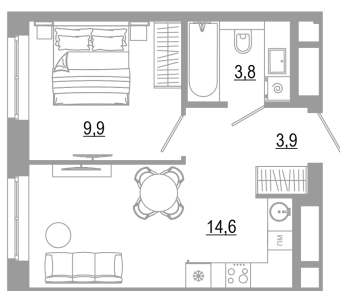

# 1 комнатная 32.2 м<sup>2</sup>

Отсканируйте QR-код  
и смотрите на сайте  
matveeva.razum.life

## 5 140 000 руб.

В ипотеку от 19 315 руб.

Предчистовая отделка

Корпус	Дом 1	Этаж	12
Секция	1		

07.02.2025 04:50 (Мск)

Не является публичной офертой, цена может быть скорректирована. Информация взята с сайта «matveeva.razum.life»

# На этаже 12

1 комнатная 32.2 м<sup>2</sup>

РАЗУМ®  
на Матвеева

ПЛАН 8,12,16,20 ЭТАЖА

07.02.2025 04:50 (Мск)

Не является публичной офертой, цена может быть скорректирована. Информация взята с сайта «matveeva.razum.life»

# На генплане Дом 1

1 комнатная 32.2 м<sup>2</sup>

07.02.2025 04:50 (Мск)

Не является публичной офертой, цена может быть скорректирована. Информация взята с сайта «matveeva.razum.life»