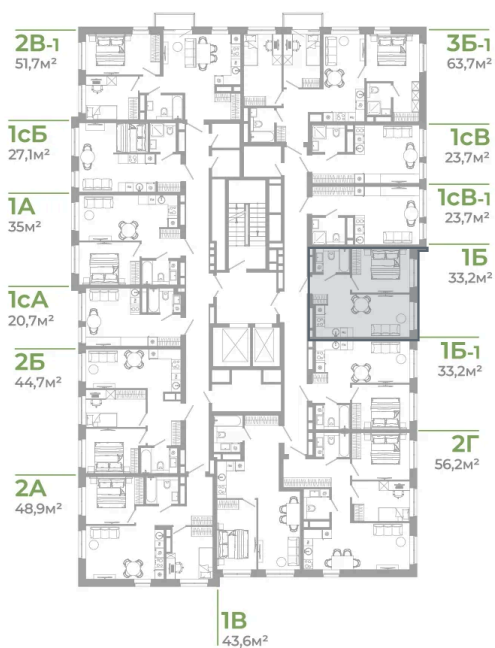

# 1 комнатная 33.2 м<sup>2</sup>

Отсканируйте QR-код  
и смотрите на сайте  
matveeva.razum.life

# На этаже 10

1 комнатная 33.2 м<sup>2</sup>

РАЗУМ®  
на Матвеева

ПЛАН 6,10,14 ЭТАЖА

07.02.2025 03:44 (Мск)

Не является публичной офертой, цена может быть скорректирована. Информация взята с сайта «matveeva.razum.life»

# На генплане Дом 2

1 комнатная 33.2 м<sup>2</sup>

07.02.2025 03:44 (Мск)

Не является публичной офертой, цена может быть скорректирована. Информация взята с сайта «matveeva.razum.life»