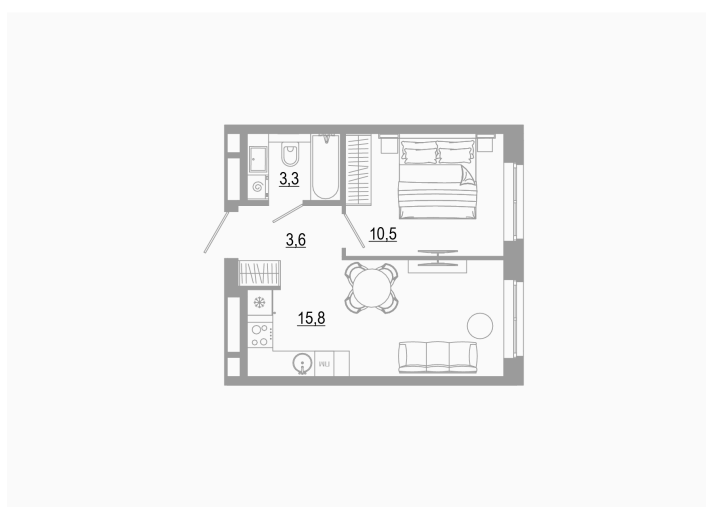

# 1 комнатная 33.2 м<sup>2</sup>

Отсканируйте QR-код  
и смотрите на сайте  
matveeva.razum.life

## 5 360 000 руб.

В ипотеку от 20 631 руб.

Предчистовая отделка

Корпус

Дом 2

Этаж

10

Секция

# На этаже 10

1 комнатная 33.2 м<sup>2</sup>

РАЗУМ®  
на Матвеева

ПЛАН 6,10,14 ЭТАЖА

07.02.2025 03:44 (Мск)

Не является публичной офертой, цена может быть скорректирована. Информация взята с сайта «matveeva.razum.life»