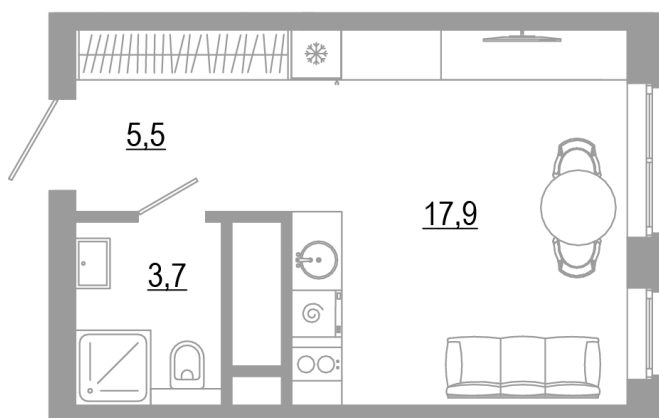

Номер: 1.10.3

Студия 27.1 м²

Отсканируйте QR-код
и смотрите на сайте
matveeva.razum.life

4 750 000 руб.

В ипотеку от 12 603 руб.

Предчистовая отделка

Корпус

Дом 1

Этаж

10

Секция

1

Сдача

4 кв. 2028

27.04.2025 01:21 (Мск)

Не является публичной офертой, цена может быть скорректирована. Информация взята с сайта «matveeva.razum.life»

На этаже 10

Студия 27.1 м²

ПЛАН 6,10,14,18,22 ЭТАЖА

27.04.2025 01:21 (Мск)

Не является публичной офертой, цена может быть скорректирована. Информация взята с сайта «matveeva.razum.life»

На генплане Дом 1

Студия 27.1 м²