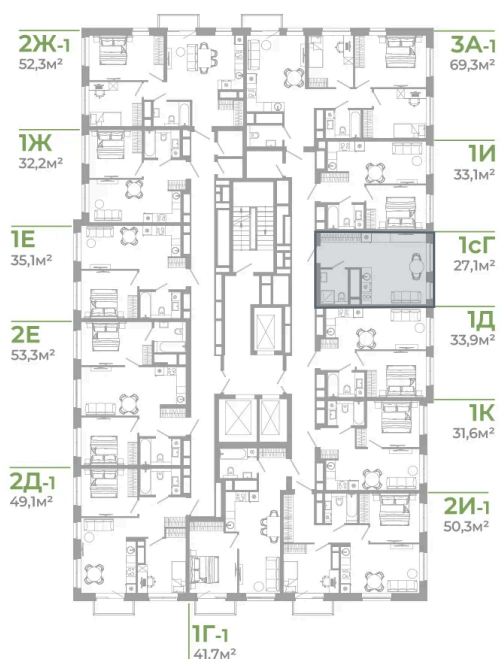

Номер: 1.10.3

Студия 27.1 м²

Отсканируйте QR-код
и смотрите на сайте
matveeva.razum.life

4 750 000 руб.

В ипотеку от 12 603 руб.

Предчистовая отделка

Корпус

Дом 1

Этаж

10

Секция

1

Сдача

4 кв. 2028

27.04.2025 01:21 (Мск)

Не является публичной офертой, цена может быть скорректирована. Информация взята с сайта «matveeva.razum.life»

На этаже 10

Студия 27.1 м²

ПЛАН 6,10,14,18,22 ЭТАЖА

27.04.2025 01:21 (Мск)

Не является публичной офертой, цена может быть скорректирована. Информация взята с сайта «matveeva.razum.life»

На генплане Дом 1

Студия 27.1 м²