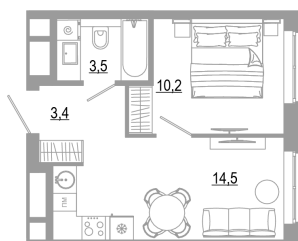

Номер: 1.4.5

1 комнатная 31.6 м²

Отсканируйте QR-код
и смотрите на сайте
matveeva.razum.life

5 280 000 руб.

В ипотеку от 19 841 руб.

Предчистовая отделка

Корпус	Дом 1	Этаж	4
Секция	1		

07.02.2025 03:15 (Мск)

Не является публичной офертой, цена может быть скорректирована. Информация взята с сайта «matveeva.razum.life»

На этаже 4

1 комнатная 31.6 м²

ПЛАН 2,3,4,5,7,9,11,13,15,17,19,21,23,24,25 ЭТАЖА

07.02.2025 03:15 (Мск)

Не является публичной офертой, цена может быть скорректирована. Информация взята с сайта «matveeva.razum.life»

На генплане Дом 1

1 комнатная 31.6 м²

07.02.2025 03:15 (Мск)

Не является публичной офертой, цена может быть скорректирована. Информация взята с сайта «matveeva.razum.life»