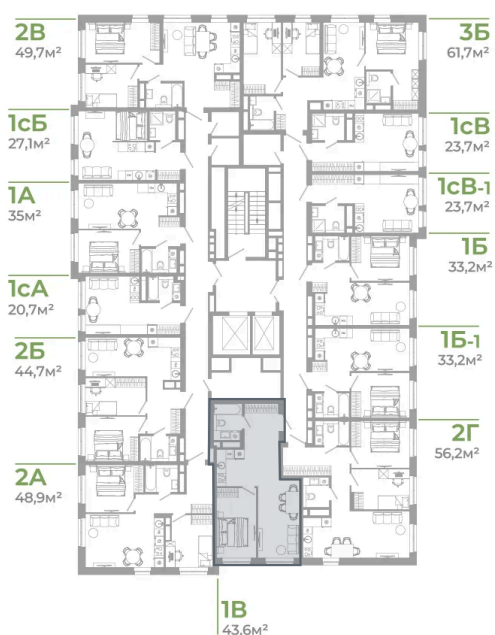

Номер: 2.2.7

1 комнатная 43.6 м²

Отсканируйте QR-код
и смотрите на сайте
matveeva.razum.life

5 830 000 руб.

В ипотеку от 22 472 руб.

Предчистовая отделка

Корпус

Дом 2

Этаж

2

Секция

1

07.02.2025 05:16 (Мск)

Не является публичной офертой, цена может быть скорректирована. Информация взята с сайта «matveeva.razum.life»

На этаже 2

1 комнатная 43.6 м²

РАЗУМ®
на Матвеева

ПЛАН 2,3,4,5,7,9,11,13,15,16 ЭТАЖА

07.02.2025 05:16 (Мск)

Не является публичной офертой, цена может быть скорректирована. Информация взята с сайта «matveeva.razum.life»

На генплане Дом 2