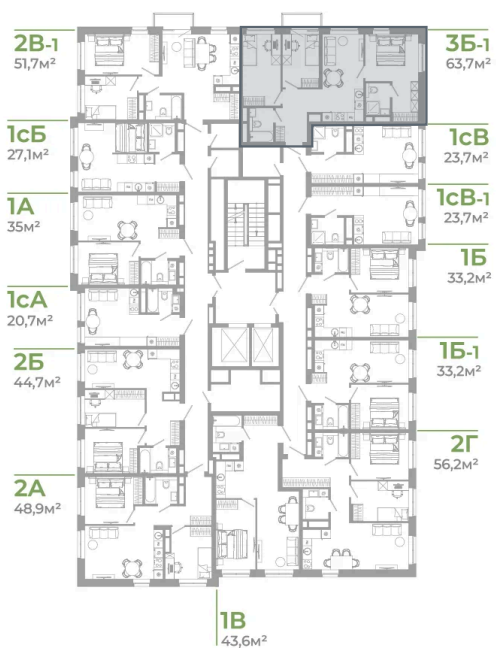

# 3 комнатная 63.7 м<sup>2</sup>

Отсканируйте QR-код  
и смотрите на сайте  
matveeva.razum.life

# На этаже 14

3 комнатная 63.7 м<sup>2</sup>

РАЗУМ®  
на Матвеева

ПЛАН 6,10,14 ЭТАЖА

07.02.2025 06:21 (Мск)

Не является публичной офертой, цена может быть скорректирована. Информация взята с сайта «matveeva.razum.life»

# На генплане Дом 2

3 комнатная 63.7 м<sup>2</sup>

07.02.2025 06:21 (Мск)

Не является публичной офертой, цена может быть скорректирована. Информация взята с сайта «matveeva.razum.life»