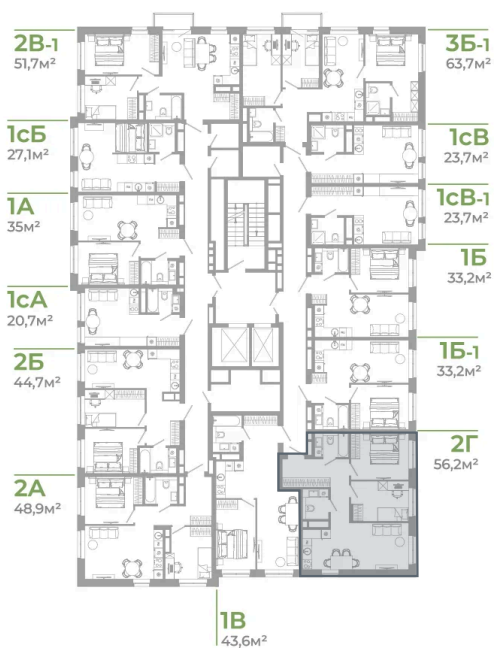

# 2 комнатная 56.2 м<sup>2</sup>

Отсканируйте QR-код  
и смотрите на сайте  
matveeva.razum.life

# На этаже 6

2 комнатная 56.2 м<sup>2</sup>

РАЗУМ®  
на Матвеева

ПЛАН 6,10,14 ЭТАЖА

07.02.2025 09:05 (Мск)

Не является публичной офертой, цена может быть скорректирована. Информация взята с сайта «matveeva.razum.life»

# На генплане Дом 2

2 комнатная 56.2 м<sup>2</sup>

07.02.2025 09:05 (Мск)

Не является публичной офертой, цена может быть скорректирована. Информация взята с сайта «matveeva.razum.life»