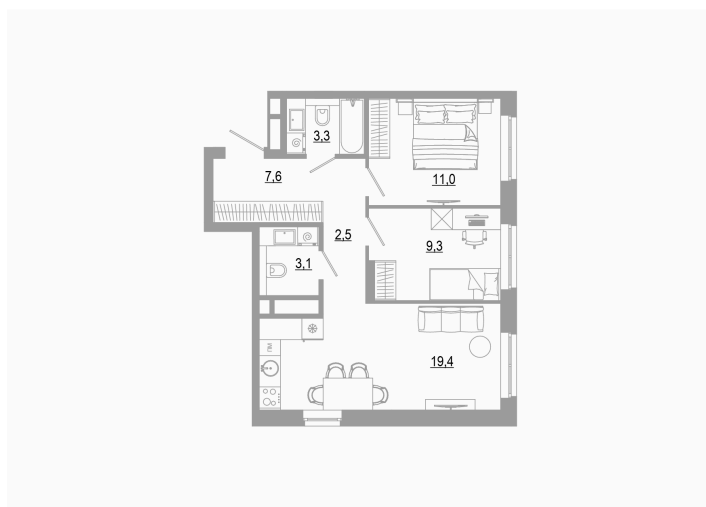

# 2 комнатная 56.2 м<sup>2</sup>

Отсканируйте QR-код  
и смотрите на сайте  
matveeva.razum.life

# На этаже 6

2 комнатная 56.2 м<sup>2</sup>

РАЗУМ®  
на Матвеева

ПЛАН 6,10,14 ЭТАЖА

07.02.2025 09:05 (Мск)

Не является публичной офертой, цена может быть скорректирована. Информация взята с сайта «matveeva.razum.life»

# На генплане Дом 2

2 комнатная 56.2 м<sup>2</sup>

07.02.2025 09:05 (Мск)

Не является публичной офертой, цена может быть скорректирована. Информация взята с сайта «matveeva.razum.life»