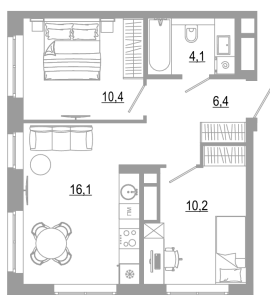

# 2 комнатная 47.2 м<sup>2</sup>

Отсканируйте QR-код  
и смотрите на сайте  
matveeva.razum.life

# На генплане Дом 1

2 комнатная 47.2 м<sup>2</sup>

07.02.2025 07:16 (Мск)

Не является публичной офертой, цена может быть скорректирована. Информация взята с сайта «matveeva.razum.life»