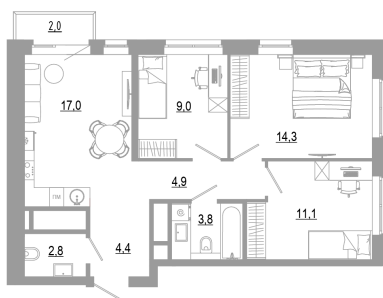

Номер: 1.18.1

3 комнатная 69.3 м²

Отсканируйте QR-код
и смотрите на сайте
matveeva.razum.life

9 210 000 руб.

В ипотеку от 34 609 руб.

Предчистовая отделка

Корпус	Дом 1	Этаж	18
Секция	1		

07.02.2025 05:37 (Мск)

Не является публичной офертой, цена может быть скорректирована. Информация взята с сайта «matveeva.razum.life»

На этаже 18

3 комнатная 69.3 м²

РАЗУМ®
на Матвеева

ПЛАН 6,10,14,18,22 ЭТАЖА

07.02.2025 05:37 (Мск)

Не является публичной офертой, цена может быть скорректирована. Информация взята с сайта «matveeva.razum.life»

На генплане Дом 1

3 комнатная 69.3 м²

07.02.2025 05:37 (Мск)

Не является публичной офертой, цена может быть скорректирована. Информация взята с сайта «matveeva.razum.life»