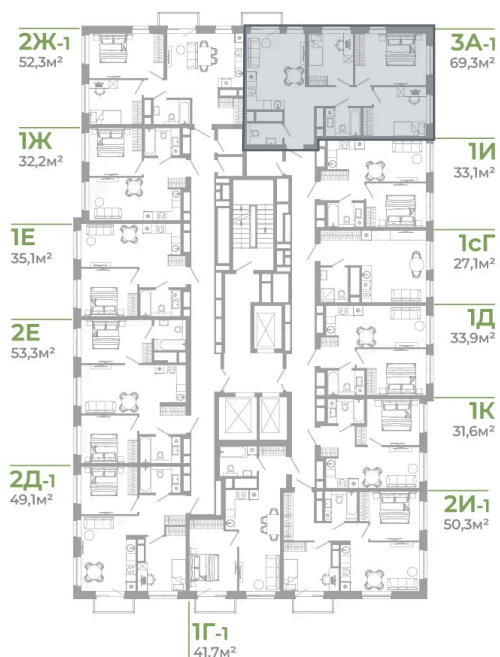

Номер: 1.18.1

3 комнатная 69.3 м²

Отсканируйте QR-код
и смотрите на сайте
matveeva.razum.life

9 210 000 руб.

В ипотеку от 34 609 руб.

Предчистовая отделка

Корпус	Дом 1	Этаж	18
Секция	1		

07.02.2025 05:37 (Мск)

Не является публичной офертой, цена может быть скорректирована. Информация взята с сайта «matveeva.razum.life»

На этаже 18

3 комнатная 69.3 м²

РАЗУМ®
на Матвеева

ПЛАН 6,10,14,18,22 ЭТАЖА

07.02.2025 05:37 (Мск)

Не является публичной офертой, цена может быть скорректирована. Информация взята с сайта «matveeva.razum.life»

На генплане Дом 1

3 комнатная 69.3 м²

07.02.2025 05:37 (Мск)

Не является публичной офертой, цена может быть скорректирована. Информация взята с сайта «matveeva.razum.life»