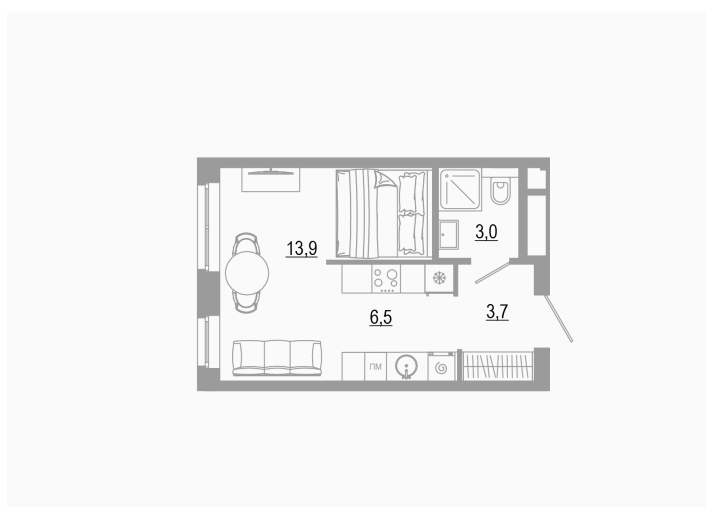

Номер: 2.6.12

Студия 27.1 м²

Отсканируйте QR-код
и смотрите на сайте
matveeva.razum.life

4 550 000 руб.

В ипотеку от 17 098 руб.

Предчистовая отделка

Корпус

Дом 2

Этаж

6

Секция

1

07.02.2025 05:49 (Мск)

Не является публичной офертой, цена может быть скорректирована. Информация взята с сайта «matveeva.razum.life»

На этаже 6

Студия 27.1 м²

РАЗУМ®
на Матвеева

ПЛАН 6,10,14 ЭТАЖА

07.02.2025 05:49 (Мск)

Не является публичной офертой, цена может быть скорректирована. Информация взята с сайта «matveeva.razum.life»

На генплане Дом 2

Студия 27.1 м²

07.02.2025 05:49 (Мск)