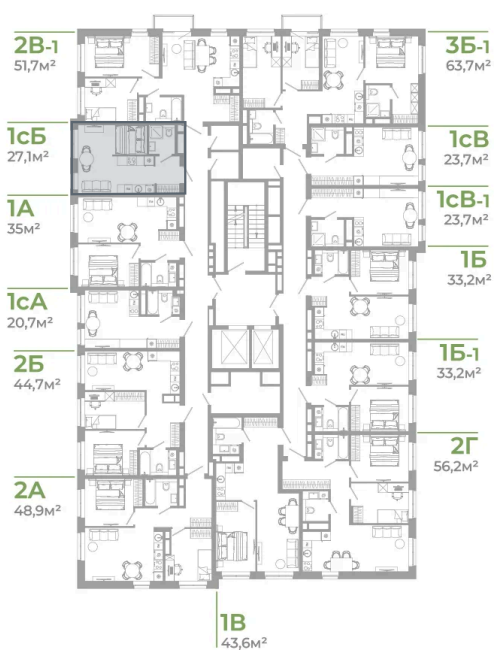

Номер: 2.6.12

Студия 27.1 м²

Отсканируйте QR-код
и смотрите на сайте
matveeva.razum.life

4 550 000 руб.

В ипотеку от 17 098 руб.

Предчистовая отделка

Корпус

Дом 2

Этаж

6

Секция

1

07.02.2025 05:49 (Мск)

Не является публичной офертой, цена может быть скорректирована. Информация взята с сайта «matveeva.razum.life»

На этаже 6

Студия 27.1 м²

РАЗУМ®
на Матвеева

ПЛАН 6,10,14 ЭТАЖА

07.02.2025 05:49 (Мск)

Не является публичной офертой, цена может быть скорректирована. Информация взята с сайта «matveeva.razum.life»

На генплане Дом 2

Студия 27.1 м²

07.02.2025 05:49 (Мск)