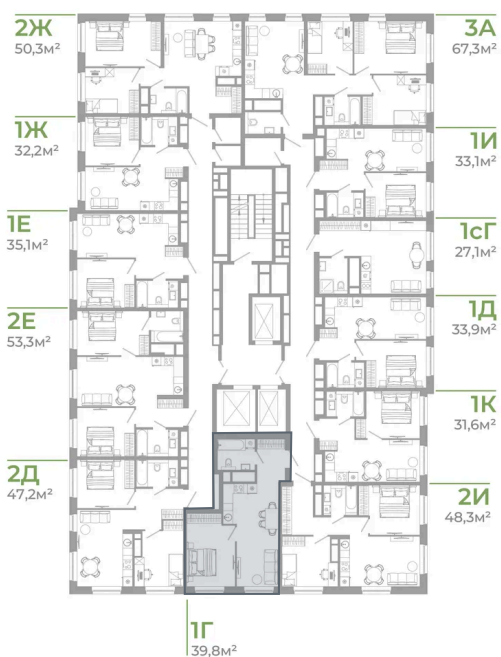

Номер: 1.24.7

1 комнатная 39.8 м²

Отсканируйте QR-код
и смотрите на сайте
matveeva.razum.life

6 060 000 руб.

В ипотеку от 22 772 руб.

Предчистовая отделка

Корпус	Дом 1	Этаж	24
Секция	1		

07.02.2025 05:21 (Мск)

Не является публичной офертой, цена может быть скорректирована. Информация взята с сайта «matveeva.razum.life»

На этаже 24

1 комнатная 39.8 м²

ПЛАН 2,3,4,5,7,9,11,13,15,17,19,21,23,24,25 ЭТАЖА

07.02.2025 05:21 (Мск)

Не является публичной офертой, цена может быть скорректирована. Информация взята с сайта «matveeva.razum.life»

На генплане Дом 1

1 комнатная 39.8 м²

07.02.2025 05:21 (Мск)

Не является публичной офертой, цена может быть скорректирована. Информация взята с сайта «matveeva.razum.life»