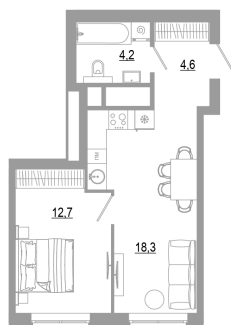

Номер: 1.24.7

1 комнатная 39.8 м²

Отсканируйте QR-код
и смотрите на сайте
matveeva.razum.life

6 060 000 руб.

В ипотеку от 22 772 руб.

Предчистовая отделка

Корпус	Дом 1	Этаж	24
Секция	1		

07.02.2025 05:21 (Мск)

Не является публичной офертой, цена может быть скорректирована. Информация взята с сайта «matveeva.razum.life»

На этаже 24

1 комнатная 39.8 м²

ПЛАН 2,3,4,5,7,9,11,13,15,17,19,21,23,24,25 ЭТАЖА

07.02.2025 05:21 (Мск)

Не является публичной офертой, цена может быть скорректирована. Информация взята с сайта «matveeva.razum.life»

На генплане Дом 1

1 комнатная 39.8 м²

07.02.2025 05:21 (Мск)

Не является публичной офертой, цена может быть скорректирована. Информация взята с сайта «matveeva.razum.life»