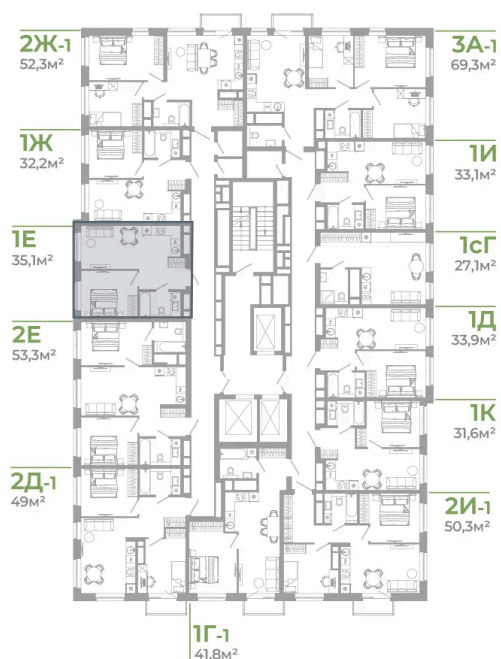

Номер: 1.12.10

1 комнатная 35.1 м²

Отсканируйте QR-код
и смотрите на сайте
matveeva.razum.life

5 630 000 руб.

В ипотеку от 21 157 руб.

Предчистовая отделка

Корпус	Дом 1	Этаж	12
Секция	1		

07.02.2025 05:04 (Мск)

Не является публичной офертой, цена может быть скорректирована. Информация взята с сайта «matveeva.razum.life»

На этаже 12

1 комнатная 35.1 м²

РАЗУМ®
на Матвеева

ПЛАН 8,12,16,20 ЭТАЖА

07.02.2025 05:04 (Мск)

Не является публичной офертой, цена может быть скорректирована. Информация взята с сайта «matveeva.razum.life»

На генплане Дом 1

1 комнатная 35.1 м²

07.02.2025 05:04 (Мск)

Не является публичной офертой, цена может быть скорректирована. Информация взята с сайта «matveeva.razum.life»