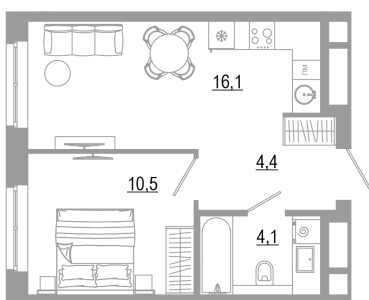

Номер: 1.12.10

1 комнатная 35.1 м²

Отсканируйте QR-код
и смотрите на сайте
matveeva.razum.life

5 630 000 руб.

В ипотеку от 21 157 руб.

Предчистовая отделка

Корпус	Дом 1	Этаж	12
Секция	1		

07.02.2025 05:04 (Мск)

Не является публичной офертой, цена может быть скорректирована. Информация взята с сайта «matveeva.razum.life»

На этаже 12

1 комнатная 35.1 м²

РАЗУМ®
на Матвеева

ПЛАН 8,12,16,20 ЭТАЖА

07.02.2025 05:04 (Мск)

Не является публичной офертой, цена может быть скорректирована. Информация взята с сайта «matveeva.razum.life»

На генплане Дом 1

1 комнатная 35.1 м²

07.02.2025 05:04 (Мск)

Не является публичной офертой, цена может быть скорректирована. Информация взята с сайта «matveeva.razum.life»