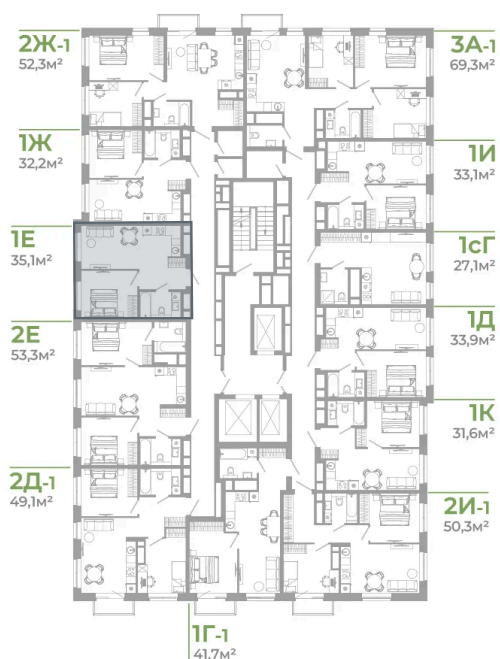

Номер: 1.6.10

1 комнатная 35.1 м²

Отсканируйте QR-код
и смотрите на сайте
matveeva.razum.life

5 600 000 руб.

В ипотеку от 21 044 руб.

Предчистовая отделка

Корпус

Дом 1

Этаж

6

Секция

1

07.02.2025 05:02 (Мск)

Не является публичной офертой, цена может быть скорректирована. Информация взята с сайта «matveeva.razum.life»

На этаже 6

1 комнатная 35.1 м²

РАЗУМ®
на Матвеева

ПЛАН 6,10,14,18,22 ЭТАЖА

07.02.2025 05:02 (Мск)

Не является публичной офертой, цена может быть скорректирована. Информация взята с сайта «matveeva.razum.life»

На генплане Дом 1

1 комнатная 35.1 м²