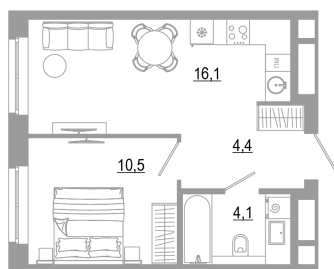

Номер: 1.6.10

1 комнатная 35.1 м²

Отсканируйте QR-код
и смотрите на сайте
matveeva.razum.life

5 600 000 руб.

В ипотеку от 21 044 руб.

Предчистовая отделка

Корпус

Дом 1

Этаж

6

Секция

1

07.02.2025 05:02 (Мск)

Не является публичной офертой, цена может быть скорректирована. Информация взята с сайта «matveeva.razum.life»

На этаже 6

1 комнатная 35.1 м²

РАЗУМ®
на Матвеева

ПЛАН 6,10,14,18,22 ЭТАЖА

07.02.2025 05:02 (Мск)

Не является публичной офертой, цена может быть скорректирована. Информация взята с сайта «matveeva.razum.life»

На генплане Дом 1

1 комнатная 35.1 м²