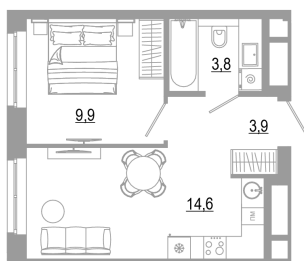

Номер: 1.24.11

1 комнатная 32.2 м²

Отсканируйте QR-код
и смотрите на сайте
matveeva.razum.life

5 320 000 руб.

В ипотеку от 19 992 руб.

Предчистовая отделка

Корпус	Дом 1	Этаж	24
Секция	1		

07.02.2025 05:20 (Мск)

Не является публичной офертой, цена может быть скорректирована. Информация взята с сайта «matveeva.razum.life»

На этаже 24

1 комнатная 32.2 м²

ПЛАН 2,3,4,5,7,9,11,13,15,17,19,21,23,24,25 ЭТАЖА

07.02.2025 05:20 (Мск)

Не является публичной офертой, цена может быть скорректирована. Информация взята с сайта «matveeva.razum.life»

На генплане Дом 1

1 комнатная 32.2 м²

07.02.2025 05:20 (Мск)

Не является публичной офертой, цена может быть скорректирована. Информация взята с сайта «matveeva.razum.life»