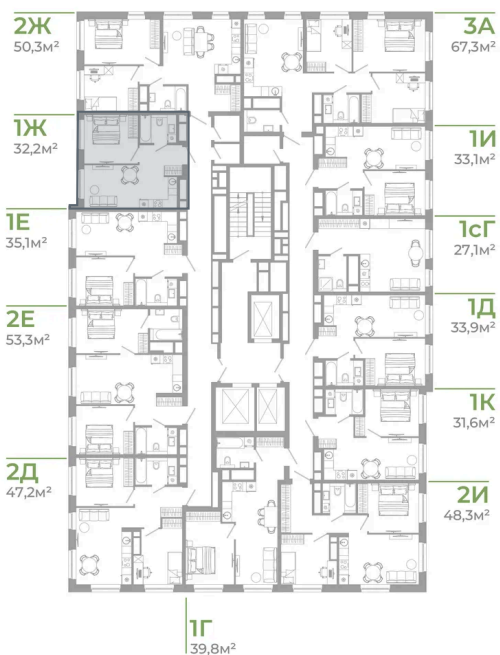

Номер: 1.24.11

1 комнатная 32.2 м²

Отсканируйте QR-код
и смотрите на сайте
matveeva.razum.life

5 320 000 руб.

В ипотеку от 19 992 руб.

Предчистовая отделка

Корпус	Дом 1	Этаж	24
Секция	1		

07.02.2025 05:20 (Мск)

Не является публичной офертой, цена может быть скорректирована. Информация взята с сайта «matveeva.razum.life»

На этаже 24

1 комнатная 32.2 м²

ПЛАН 2,3,4,5,7,9,11,13,15,17,19,21,23,24,25 ЭТАЖА

07.02.2025 05:20 (Мск)

Не является публичной офертой, цена может быть скорректирована. Информация взята с сайта «matveeva.razum.life»

На генплане Дом 1

1 комнатная 32.2 м²

07.02.2025 05:20 (Мск)

Не является публичной офертой, цена может быть скорректирована. Информация взята с сайта «matveeva.razum.life»