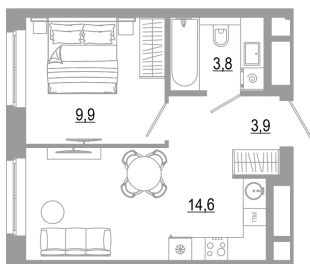

Номер: 1.22.11

1 комнатная 32.2 м²

Отсканируйте QR-код
и смотрите на сайте
matveeva.razum.life

5 270 000 руб.

В ипотеку от 19 804 руб.

Предчистовая отделка

Корпус	Дом 1	Этаж	22
Секция	1		

07.02.2025 04:53 (Мск)

Не является публичной офертой, цена может быть скорректирована. Информация взята с сайта «matveeva.razum.life»

На этаже 22

1 комнатная 32.2 м²

РАЗУМ®
на Матвеева

ПЛАН 6,10,14,18,22 ЭТАЖА

07.02.2025 04:53 (Мск)

Не является публичной офертой, цена может быть скорректирована. Информация взята с сайта «matveeva.razum.life»

На генплане Дом 1

1 комнатная 32.2 м²

07.02.2025 04:53 (Мск)

Не является публичной офертой, цена может быть скорректирована. Информация взята с сайта «matveeva.razum.life»