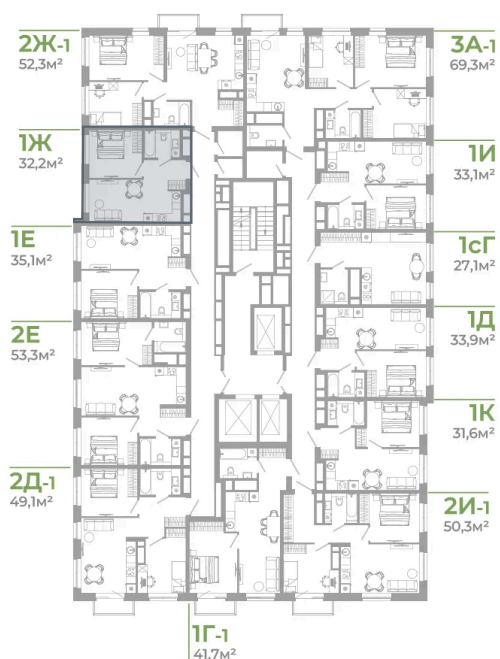

Номер: 1.22.11

1 комнатная 32.2 м²

Отсканируйте QR-код
и смотрите на сайте
matveeva.razum.life

5 270 000 руб.

В ипотеку от 19 804 руб.

Предчистовая отделка

Корпус	Дом 1	Этаж	22
Секция	1		

07.02.2025 04:53 (Мск)

Не является публичной офертой, цена может быть скорректирована. Информация взята с сайта «matveeva.razum.life»

На этаже 22

1 комнатная 32.2 м²

РАЗУМ®
на Матвеева

ПЛАН 6,10,14,18,22 ЭТАЖА

07.02.2025 04:53 (Мск)

Не является публичной офертой, цена может быть скорректирована. Информация взята с сайта «matveeva.razum.life»

На генплане Дом 1

1 комнатная 32.2 м²

07.02.2025 04:53 (Мск)

Не является публичной офертой, цена может быть скорректирована. Информация взята с сайта «matveeva.razum.life»