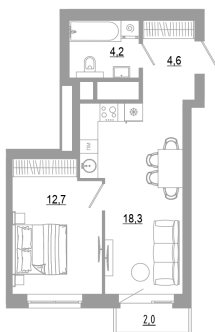

# 1 комнатная 41.8 м<sup>2</sup>

Отсканируйте QR-код  
и смотрите на сайте  
matveeva.razum.life

# На этаже 8

1 комнатная 41.8 м<sup>2</sup>

РАЗУМ®  
на Матвеева

ПЛАН 8,12,16,20 ЭТАЖА

07.02.2025 04:53 (Мск)

Не является публичной офертой, цена может быть скорректирована. Информация взята с сайта «matveeva.razum.life»