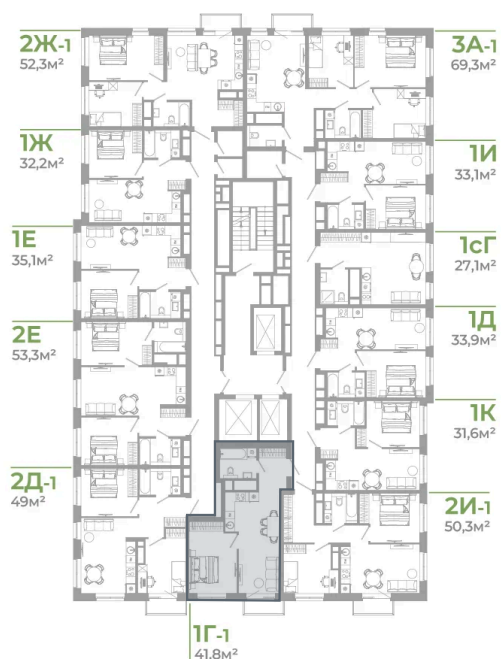

# 1 комнатная 41.8 м<sup>2</sup>

Отсканируйте QR-код  
и смотрите на сайте  
matveeva.razum.life

## 6 160 000 руб.

В ипотеку от 23 148 руб.

Предчистовая отделка

Корпус	Дом 1	Этаж	8
Секция	1		

07.02.2025 04:53 (Мск)

Не является публичной офертой, цена может быть скорректирована. Информация взята с сайта «matveeva.razum.life»

# На этаже 8

1 комнатная 41.8 м<sup>2</sup>

РАЗУМ®  
на Матвеева

ПЛАН 8,12,16,20 ЭТАЖА

07.02.2025 04:53 (Мск)

Не является публичной офертой, цена может быть скорректирована. Информация взята с сайта «matveeva.razum.life»

# На генплане Дом 1

1 комнатная 41.8 м<sup>2</sup>

07.02.2025 04:53 (Мск)

Не является публичной офертой, цена может быть скорректирована. Информация взята с сайта «matveeva.razum.life»