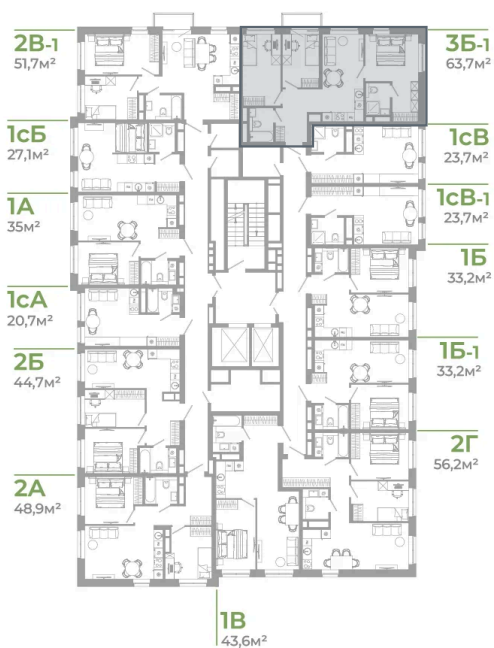

Номер: 2.6.1

3 комнатная 63.7 м²

Отсканируйте QR-код
и смотрите на сайте
matveeva.razum.life

8 810 000 руб.

В ипотеку от 33 106 руб.

Предчистовая отделка

Корпус

Дом 2

Этаж

6

Секция

1

07.02.2025 04:54 (Мск)

Не является публичной офертой, цена может быть скорректирована. Информация взята с сайта «matveeva.razum.life»

На этаже 6

3 комнатная 63.7 м²

РАЗУМ®
на Матвеева

ПЛАН 6,10,14 ЭТАЖА

07.02.2025 04:54 (Мск)

Не является публичной офертой, цена может быть скорректирована. Информация взята с сайта «matveeva.razum.life»

На генплане Дом 2

3 комнатная 63.7 м²