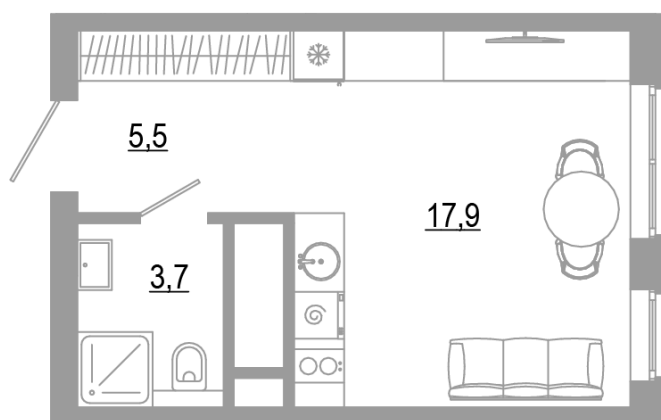

Номер: 1.4.3

Студия 27.1 м²

Отсканируйте QR-код
и смотрите на сайте
matveeva.razum.life

4 730 000 руб.

В ипотеку от 12 550 руб.

Предчистовая отделка

Корпус

Дом 1

Этаж

4

Секция

1

Сдача

4 кв. 2028

26.04.2025 19:36 (Мск)

Не является публичной офертой, цена может быть скорректирована. Информация взята с сайта «matveeva.razum.life»

На этаже 4

Студия 27.1 м²

ПЛАН 2,3,4,5,7,9,11,13,15,17,19,21,23,24,25 ЭТАЖА

26.04.2025 19:36 (Мск)

Не является публичной офертой, цена может быть скорректирована. Информация взята с сайта «matveeva.razum.life»

На генплане Дом 1

Студия 27.1 м²

26.04.2025 19:36 (Мск)

Не является публичной офертой, цена может быть скорректирована. Информация взята с сайта «matveeva.razum.life»