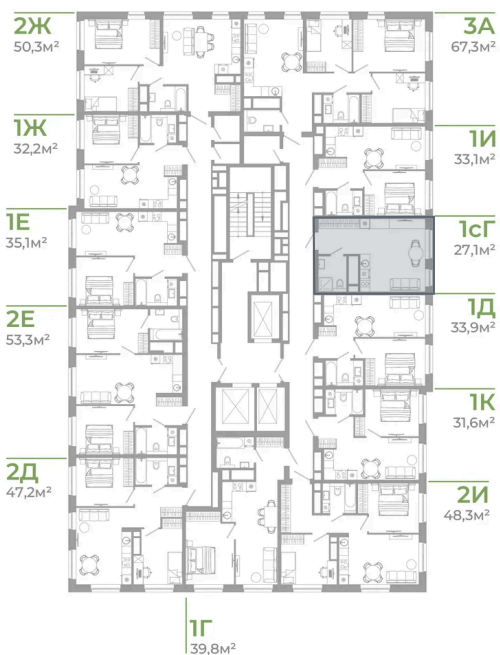

Номер: 1.4.3

Студия 27.1 м²

Отсканируйте QR-код
и смотрите на сайте
matveeva.razum.life

4 730 000 руб.

В ипотеку от 12 550 руб.

Предчистовая отделка

Корпус

Дом 1

Этаж

4

Секция

1

Сдача

4 кв. 2028

26.04.2025 19:36 (Мск)

Не является публичной офертой, цена может быть скорректирована. Информация взята с сайта «matveeva.razum.life»

На этаже 4

Студия 27.1 м²

ПЛАН 2,3,4,5,7,9,11,13,15,17,19,21,23,24,25 ЭТАЖА

26.04.2025 19:36 (Мск)

Не является публичной офертой, цена может быть скорректирована. Информация взята с сайта «matveeva.razum.life»

На генплане Дом 1

Студия 27.1 м²

26.04.2025 19:36 (Мск)

Не является публичной офертой, цена может быть скорректирована. Информация взята с сайта «matveeva.razum.life»