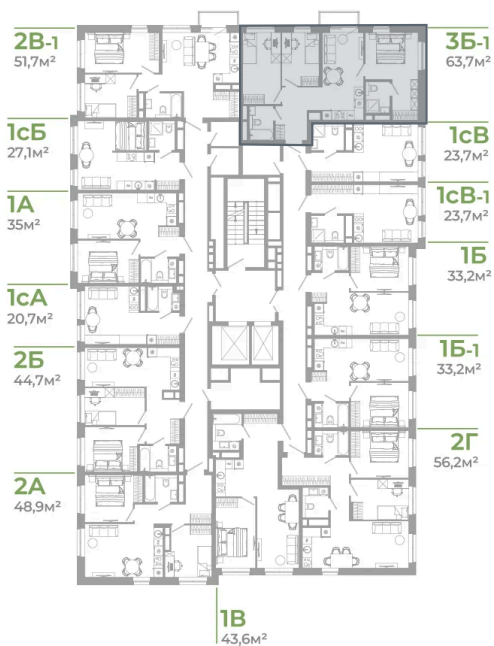

Номер: 2.12.1

3 комнатная 63.7 м²

Отсканируйте QR-код
и смотрите на сайте
matveeva.razum.life

8 860 000 руб.

В ипотеку от 33 294 руб.

Предчистовая отделка

Корпус

Дом 2

Этаж

12

Секция

1

07.02.2025 05:44 (Мск)

Не является публичной офертой, цена может быть скорректирована. Информация взята с сайта «matveeva.razum.life»

На этаже 12

3 комнатная 63.7 м²

РАЗУМ®
на Матвеева

ПЛАН 8,12 ЭТАЖА

07.02.2025 05:44 (Мск)

Не является публичной офертой, цена может быть скорректирована. Информация взята с сайта «matveeva.razum.life»

На генплане Дом 2

3 комнатная 63.7 м²