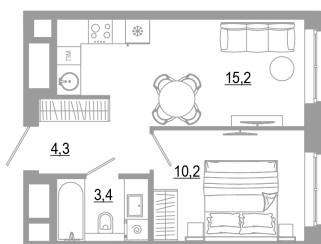

Номер: 1.4.2

1 комнатная 33.1 м²

Отсканируйте QR-код
и смотрите на сайте
matveeva.razum.life

5 510 000 руб.

В ипотеку от 20 706 руб.

Предчистовая отделка

Корпус	Дом 1	Этаж	4
Секция	1		

07.02.2025 02:31 (Мск)

Не является публичной офертой, цена может быть скорректирована. Информация взята с сайта «matveeva.razum.life»

На этаже 4

1 комнатная 33.1 м²

РАЗУМ®
на Матвеева

ПЛАН 2,3,4,5,7,9,11,13,15,17,19,21,23,24,25 ЭТАЖА

07.02.2025 02:31 (Мск)

Не является публичной офертой, цена может быть скорректирована. Информация взята с сайта «matveeva.razum.life»

На генплане Дом 1

1 комнатная 33.1 м²

07.02.2025 02:31 (Мск)

Не является публичной офертой, цена может быть скорректирована. Информация взята с сайта «matveeva.razum.life»