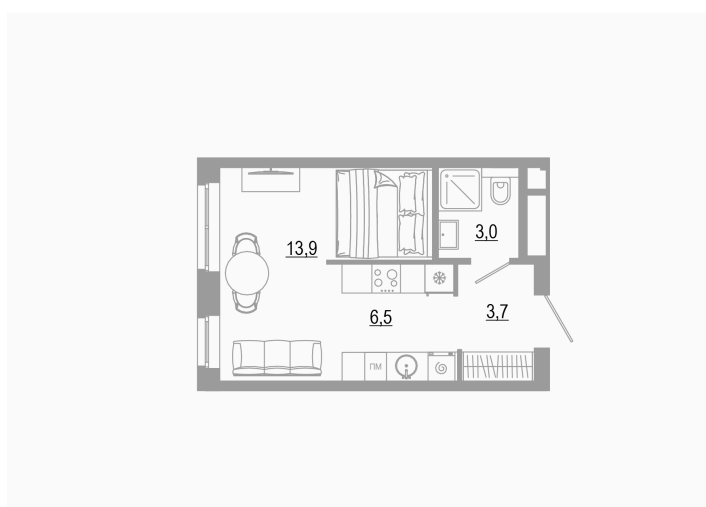

Номер: 2.14.12

Студия 27.1 м²

Отсканируйте QR-код
и смотрите на сайте
matveeva.razum.life

4 620 000 руб.

В ипотеку от 17 361 руб.

Предчистовая отделка

Корпус

Дом 2

Этаж

14

Секция

1

07.02.2025 06:09 (Мск)

Не является публичной офертой, цена может быть скорректирована. Информация взята с сайта «matveeva.razum.life»

На этаже 14

Студия 27.1 м²

РАЗУМ®
на Матвеева

ПЛАН 6,10,14 ЭТАЖА

07.02.2025 06:09 (Мск)

Не является публичной офертой, цена может быть скорректирована. Информация взята с сайта «matveeva.razum.life»

На генплане Дом 2

Студия 27.1 м²

07.02.2025 06:09 (Мск)