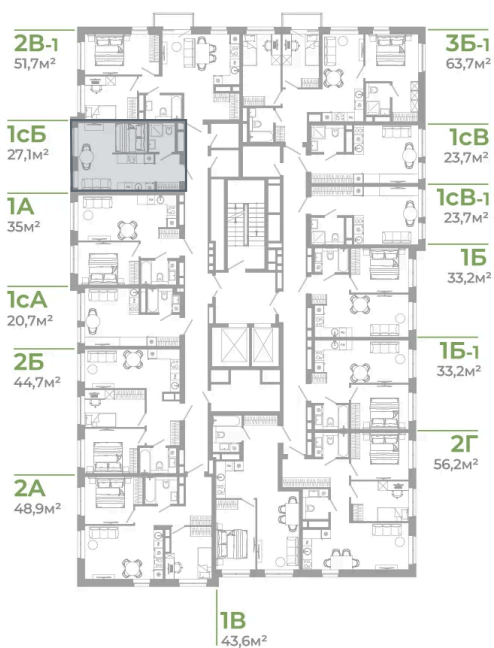

Номер: 2.14.12

Студия 27.1 м²

Отсканируйте QR-код
и смотрите на сайте
matveeva.razum.life

4 620 000 руб.

В ипотеку от 17 361 руб.

Предчистовая отделка

Корпус

Дом 2

Этаж

14

Секция

1

07.02.2025 06:09 (Мск)

Не является публичной офертой, цена может быть скорректирована. Информация взята с сайта «matveeva.razum.life»

На этаже 14

Студия 27.1 м²

РАЗУМ®
на Матвеева

ПЛАН 6,10,14 ЭТАЖА

07.02.2025 06:09 (Мск)

Не является публичной офертой, цена может быть скорректирована. Информация взята с сайта «matveeva.razum.life»

На генплане Дом 2

Студия 27.1 м²

07.02.2025 06:09 (Мск)